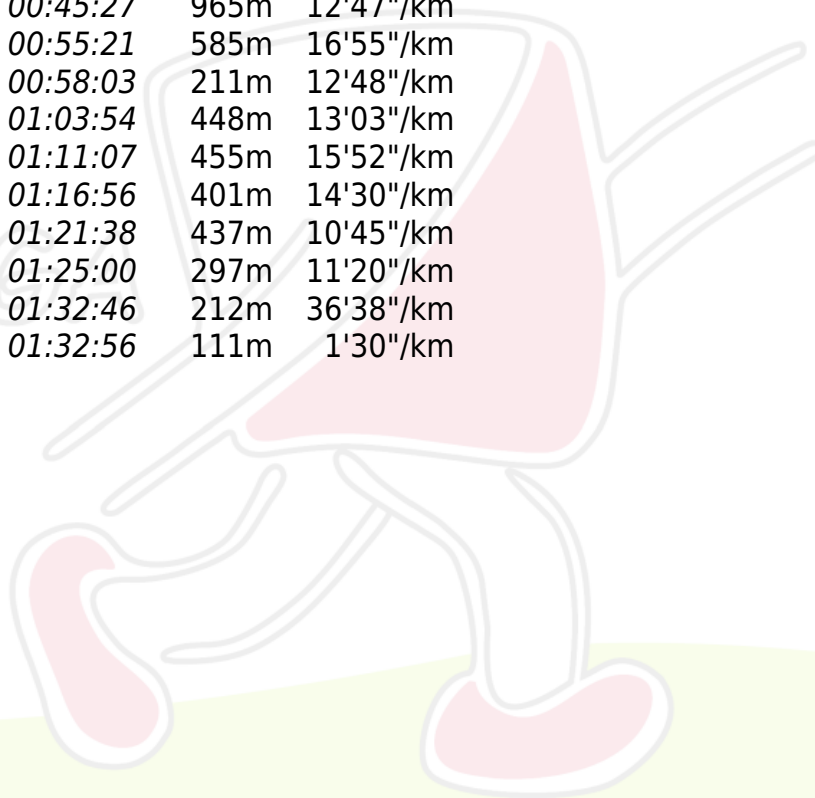

Régionale Vlessart  
Vlessart 13.6.2021  
SUD O LUX

**Robert LEDUC**

SUD O LUX

Circuit : H:Noir Moyen

Distance : 6700m (Dénivelé 85m)

Temps : 1:32:56 (13'52"/km)

24/40

O.K.

[Résultats complets sur Webres](#)

1. François VAN DER OUDERAA 0:45:17
2. Pierre MARCHAL 0:51:57
3. Pierre-Emmanuel DEMEUSE 0:53:10

1.	97	00:03:08		233m	13'27"/km
2.	111	00:03:59	00:07:07	282m	14'08"/km
3.	77	00:03:22	00:10:29	345m	9'46"/km
4.	112	00:04:02	00:14:31	343m	11'46"/km
5.	110	00:07:48	00:22:19	608m	12'50"/km
6.	109	00:07:25	00:29:44	513m	14'27"/km
7.	75	00:03:23	00:33:07	255m	13'16"/km
8.	107	00:12:20	00:45:27	965m	12'47"/km
9.	111	00:09:54	00:55:21	585m	16'55"/km
10.	102	00:02:42	00:58:03	211m	12'48"/km
11.	79	00:05:51	01:03:54	448m	13'03"/km
12.	94	00:07:13	01:11:07	455m	15'52"/km
13.	78	00:05:49	01:16:56	401m	14'30"/km
14.	92	00:04:42	01:21:38	437m	10'45"/km
15.	93	00:03:22	01:25:00	297m	11'20"/km
16.	95	00:07:46	01:32:46	212m	36'38"/km
17.	999	00:00:10	01:32:56	111m	1'30"/km