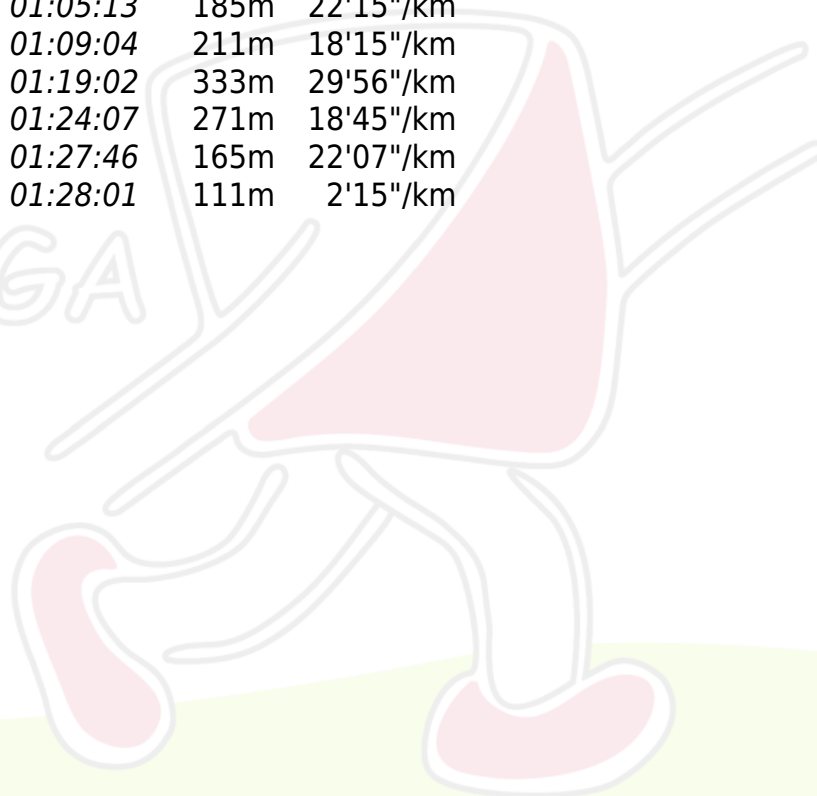

Régionale Vlessart
Vlessart 13.6.2021
SUD O LUX

Nathan SILLIEN

C.O. Pégase

Circuit : H:Bleu

Distance : 3500m (Dénivelé 55m)

Temps : 1:28:01 (25'09"/km)

10/13

O.K.

[Résultats complets sur Webres](#)

1. Jáchym KOTECKÝ	0:26:51
2. Lucien TONNEAU	0:50:00
3. Michel OOMS	0:51:30

1.	89	00:06:09		250m	24'36"/km
2.	87	00:10:29	00:16:38	362m	28'58"/km
3.	99	00:04:47	00:21:25	208m	23'00"/km
4.	106	00:06:03	00:27:28	341m	17'45"/km
5.	98	00:11:55	00:39:23	313m	38'04"/km
6.	90	00:12:31	00:51:54	436m	28'42"/km
7.	105	00:09:12	01:01:06	288m	31'57"/km
8.	101	00:04:07	01:05:13	185m	22'15"/km
9.	91	00:03:51	01:09:04	211m	18'15"/km
10.	92	00:09:58	01:19:02	333m	29'56"/km
11.	103	00:05:05	01:24:07	271m	18'45"/km
12.	95	00:03:39	01:27:46	165m	22'07"/km
13.	999	00:00:15	01:28:01	111m	2'15"/km

HELGA