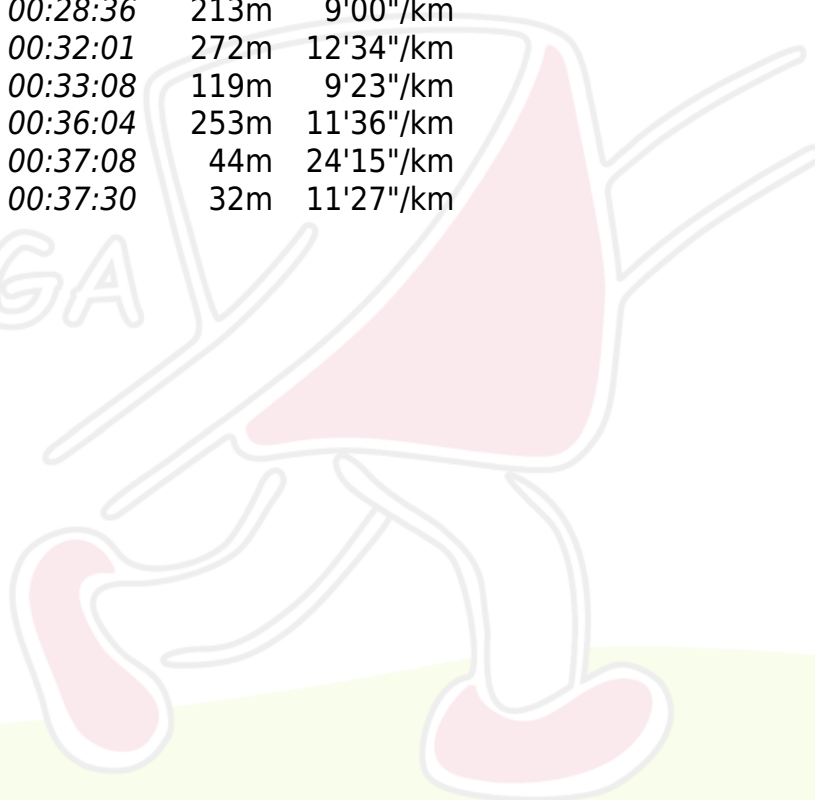

Vendredis de l'orientation
Rocourt 12.4.2024
Hermathenae

Coline GUILLITTE

Indiv.

Circuit : D:Découverte

Distance : 2420m

Temps : 0:37:30 (15'30"/km)

4/11

O.K.

[Résultats complets sur Webres](#)

1. Laurence HALLEUX	0:28:27
2. Charlotte FRANCK	0:35:44
3. Perrine DETHIER	0:36:52

1.	124	00:01:44		139m	12'28"/km
2.	123	00:01:22	00:03:06	135m	10'07"/km
3.	116	00:02:06	00:05:12	193m	10'53"/km
4.	114	00:03:32	00:08:44	200m	17'40"/km
5.	122	00:04:23	00:13:07	295m	14'52"/km
6.	119	00:08:18	00:21:25	327m	25'23"/km
7.	112	00:05:16	00:26:41	149m	35'21"/km
8.	110	00:01:55	00:28:36	213m	9'00"/km
9.	125	00:03:25	00:32:01	272m	12'34"/km
10.	127	00:01:07	00:33:08	119m	9'23"/km
11.	128	00:02:56	00:36:04	253m	11'36"/km
12.	129	00:01:04	00:37:08	44m	24'15"/km
13.	999	00:00:22	00:37:30	32m	11'27"/km

HELGA

Orienteering Software