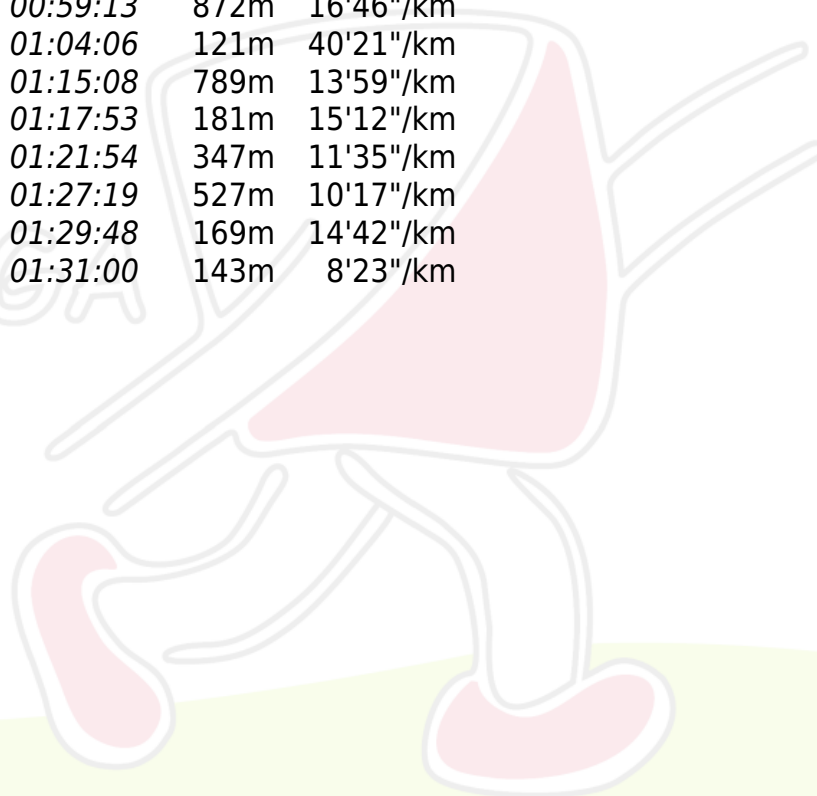

# Nationale Longue Distance - Botrange

Botrange 20.6.2021

O.L.V. Eifel

**Tania HENDRICKX**

hamok

Circuit : D35

Distance : 5800m (Dénivelé 100m)

Temps : 1:31:00 (15'41"/km)

4/4

O.K.

[Résultats complets sur Webres](#)

1. Kim GEYPEN 0:56:28
2. Helena PLUYMERS 1:09:29
3. Stephanie HEINFELDNER 1:29:27

1.	88	00:05:08		402m	12'46"/km
2.	89	00:02:38	00:07:46	191m	13'47"/km
3.	75	00:02:33	00:10:19	170m	15'00"/km
4.	94	00:16:37	00:26:56	891m	18'39"/km
5.	121	00:02:28	00:29:24	159m	15'31"/km
6.	98	00:03:45	00:33:09	285m	13'09"/km
7.	99	00:11:27	00:44:36	516m	22'11"/km
8.	105	00:14:37	00:59:13	872m	16'46"/km
9.	104	00:04:53	01:04:06	121m	40'21"/km
10.	82	00:11:02	01:15:08	789m	13'59"/km
11.	79	00:02:45	01:17:53	181m	15'12"/km
12.	119	00:04:01	01:21:54	347m	11'35"/km
13.	122	00:05:25	01:27:19	527m	10'17"/km
14.	165	00:02:29	01:29:48	169m	14'42"/km
15.	999	00:01:12	01:31:00	143m	8'23"/km