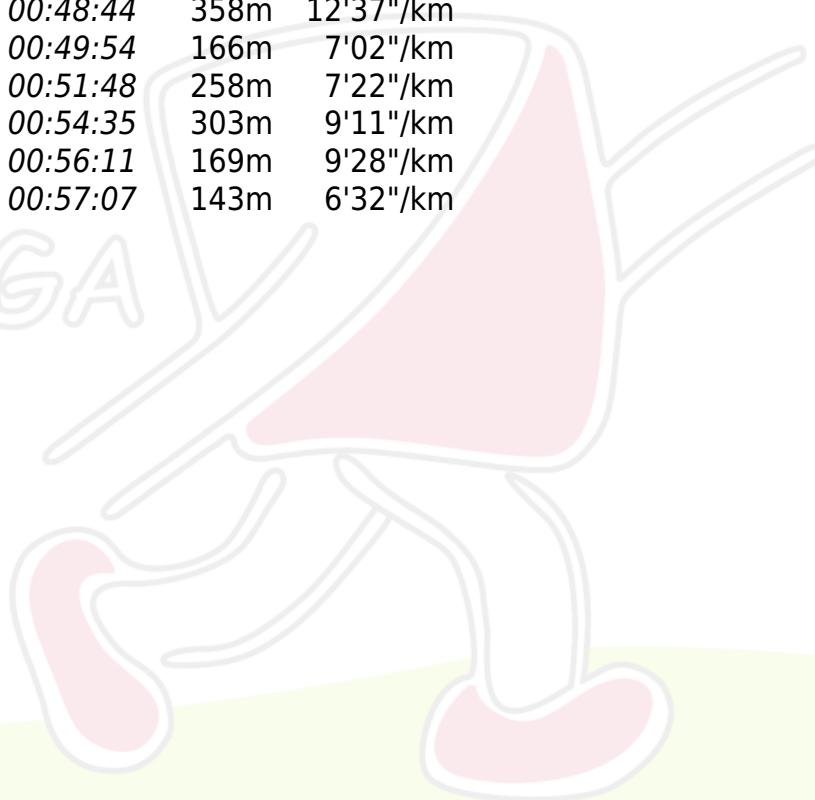

Nationale Longue Distance - Botrange

Botrange 20.6.2021

O.L.V. Eifel

Béatrice DE LONGUEVILLE

ASUB

Circuit : D45

Distance : 4500m (Dénivelé 90m)

Temps : 0:57:07 (12'42"/km)

1/3

O.K.

[Résultats complets sur Webres](#)

2. Gisela HENNES

1:16:35

1.	82	00:02:02		214m	9'30"/km
2.	100	00:08:25	00:10:27	866m	9'43"/km
3.	99	00:04:11	00:14:38	313m	13'22"/km
4.	89	00:03:56	00:18:34	424m	9'17"/km
5.	92	00:13:17	00:31:51	551m	24'06"/km
6.	115	00:07:55	00:39:46	429m	18'27"/km
7.	119	00:04:27	00:44:13	326m	13'39"/km
8.	88	00:04:31	00:48:44	358m	12'37"/km
9.	79	00:01:10	00:49:54	166m	7'02"/km
10.	87	00:01:54	00:51:48	258m	7'22"/km
11.	122	00:02:47	00:54:35	303m	9'11"/km
12.	165	00:01:36	00:56:11	169m	9'28"/km
13.	999	00:00:56	00:57:07	143m	6'32"/km

HELGA