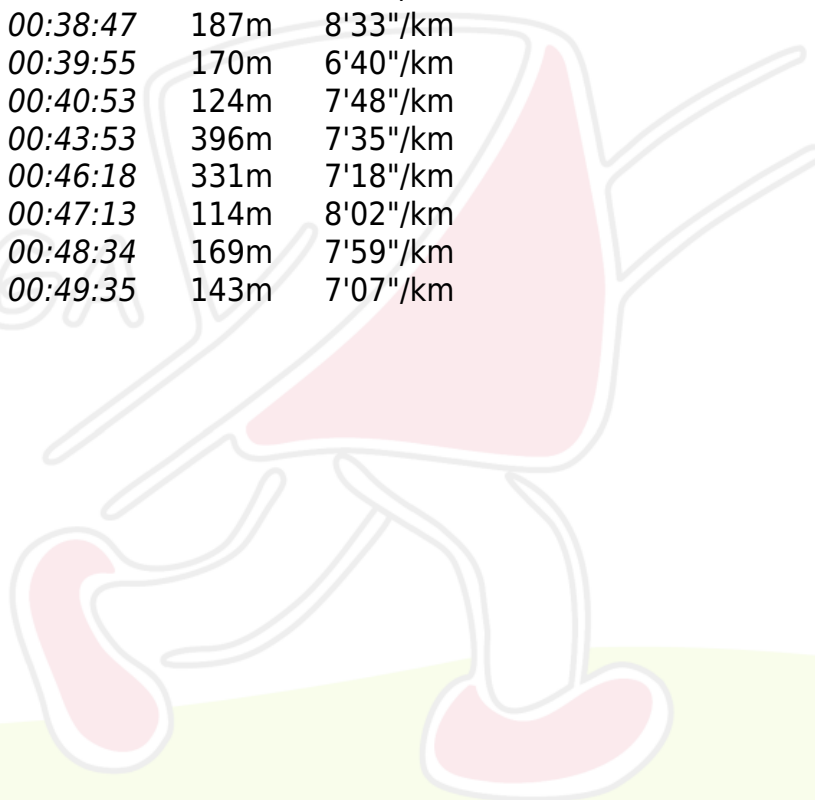

Nationale Longue Distance - Botrange

Botrange 20.6.2021

O.L.V. Eifel

Clément DEMEUSE

C.O. Liège

Circuit : HE

Distance : 13600m (Dénivelé 470m)

--/10

non classé

[Résultats complets sur Webres](#)

1. Gilles DE NEYER 1:57:04
2. Christian BASTIN 2:04:33
3. François VAN DER OUDERAA 2:05:48

1.	79	00:02:39		267m	9'56"/km
2.	118	00:00:36	00:03:15	81m	7'24"/km
3.	87	00:01:21	00:04:36	193m	7'00"/km
4.	113	00:12:46	00:17:22	1633m	7'49"/km
5.	76	00:04:20	00:21:42	367m	11'48"/km
6.	80	00:02:39	00:24:21	302m	8'46"/km
7.	125	00:03:22	00:27:43	392m	8'35"/km
8.	117	00:07:40	00:35:23		
9.	120	00:01:48	00:37:11	251m	7'10"/km
10.	89	00:01:36	00:38:47	187m	8'33"/km
11.	75	00:01:08	00:39:55	170m	6'40"/km
12.	119	00:00:58	00:40:53	124m	7'48"/km
13.	82	00:03:00	00:43:53	396m	7'35"/km
14.	84	00:02:25	00:46:18	331m	7'18"/km
15.	122	00:00:55	00:47:13	114m	8'02"/km
16.	165	00:01:21	00:48:34	169m	7'59"/km
17.	999	00:01:01	00:49:35	143m	7'07"/km