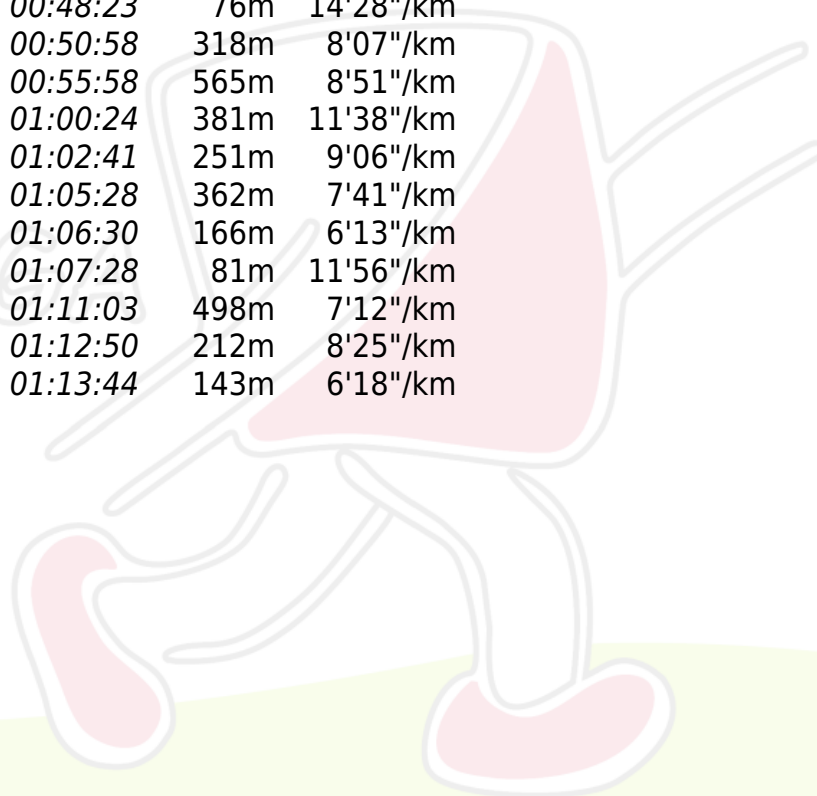

Nationale Longue Distance - Botrange

Botrange 20.6.2021

O.L.V. Eifel

Roel VAN DE MOORTELE

Omega

Circuit : H45

Distance : 8300m (Dénivelé 230m)

Temps : 1:13:44 (8'53"/km)

5/26

O.K.

[Résultats complets sur Webres](#)

- | | |
|--------------------|---------|
| 1. Nicolas SILLIEN | 1:03:18 |
| 2. Alain MAZY | 1:08:55 |
| 3. Marc KERCKHOFS | 1:11:51 |

1.	87	00:03:20		404m	8'15"/km
2.	75	00:02:34	00:05:54	329m	7'48"/km
3.	106	00:09:17	00:15:11	1266m	7'20"/km
4.	77	00:07:07	00:22:18	702m	10'08"/km
5.	78	00:01:37	00:23:55	171m	9'27"/km
6.	76	00:03:40	00:27:35	245m	14'58"/km
7.	97	00:19:42	00:47:17	2146m	9'11"/km
8.	103	00:01:06	00:48:23	76m	14'28"/km
9.	98	00:02:35	00:50:58	318m	8'07"/km
10.	107	00:05:00	00:55:58	565m	8'51"/km
11.	117	00:04:26	01:00:24	381m	11'38"/km
12.	120	00:02:17	01:02:41	251m	9'06"/km
13.	88	00:02:47	01:05:28	362m	7'41"/km
14.	79	00:01:02	01:06:30	166m	6'13"/km
15.	118	00:00:58	01:07:28	81m	11'56"/km
16.	84	00:03:35	01:11:03	498m	7'12"/km
17.	165	00:01:47	01:12:50	212m	8'25"/km
18.	999	00:00:54	01:13:44	143m	6'18"/km