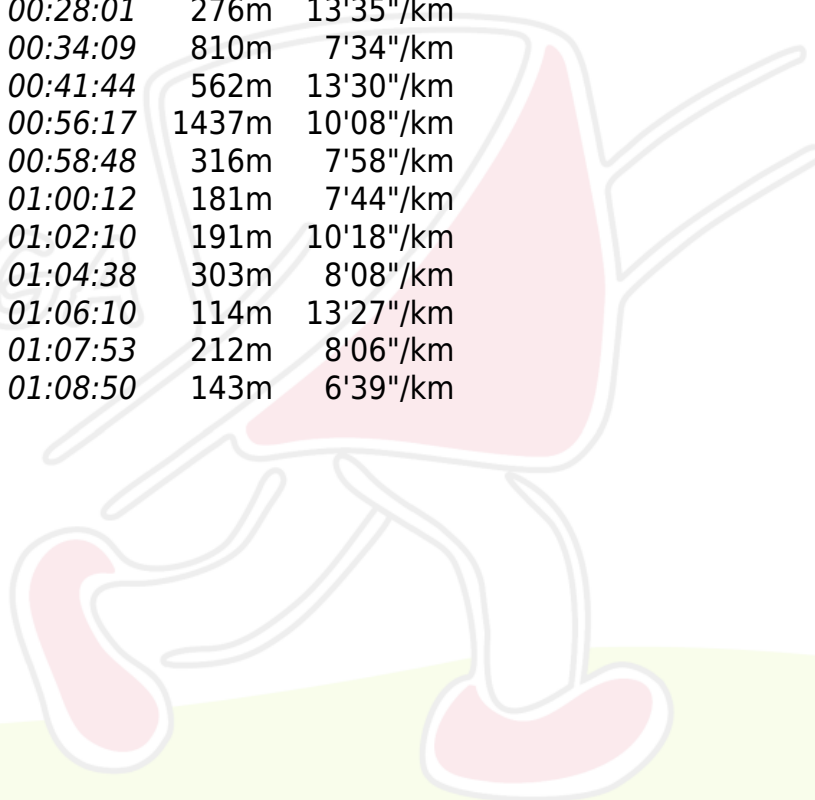

## Nationale Longue Distance - Botrange

Botrange 20.6.2021

O.L.V. Eifel

**Pierre-Emmanuel DEMEUSE**

C.O. Liège

Circuit : H50

Distance : 7000m (Dénivelé 140m)

Temps : 1:08:50 (9'50"/km)

**3/17**

O.K.

[Résultats complets sur Webres](#)

- |                     |         |
|---------------------|---------|
| 1. Gunther DEFERME  | 1:07:51 |
| 2. Olivier CHATLAIN | 1:08:24 |

1.	118	00:03:53		326m	11'55"/km
2.	88	00:01:33	00:05:26	189m	8'12"/km
3.	99	00:04:38	00:10:04	547m	8'28"/km
4.	100	00:03:28	00:13:32	313m	11'05"/km
5.	102	00:07:56	00:21:28	832m	9'32"/km
6.	90	00:01:48	00:23:16	193m	9'20"/km
7.	91	00:01:00	00:24:16	70m	14'17"/km
8.	105	00:03:45	00:28:01	276m	13'35"/km
9.	106	00:06:08	00:34:09	810m	7'34"/km
10.	112	00:07:35	00:41:44	562m	13'30"/km
11.	89	00:14:33	00:56:17	1437m	10'08"/km
12.	79	00:02:31	00:58:48	316m	7'58"/km
13.	82	00:01:24	01:00:12	181m	7'44"/km
14.	87	00:01:58	01:02:10	191m	10'18"/km
15.	122	00:02:28	01:04:38	303m	8'08"/km
16.	84	00:01:32	01:06:10	114m	13'27"/km
17.	165	00:01:43	01:07:53	212m	8'06"/km
18.	999	00:00:57	01:08:50	143m	6'39"/km