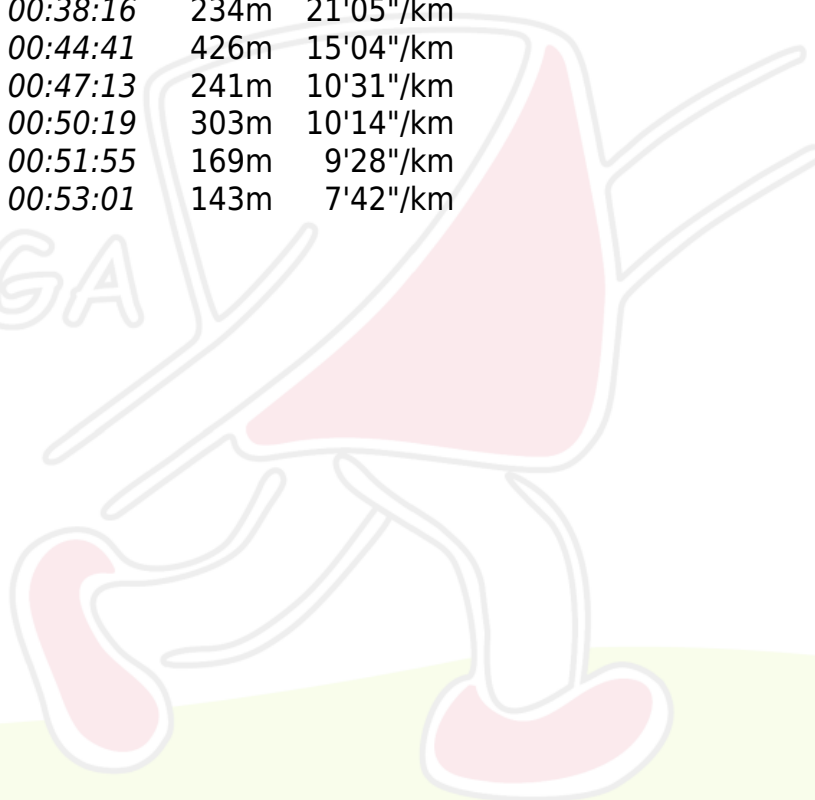

Nationale Longue Distance - Botrange

Botrange 20.6.2021

O.L.V. Eifel

Richard MATHOT

Hermathenae

Circuit : H65

Distance : 4100m (Dénivelé 85m)

Temps : 0:53:01 (12'56"/km)

5/25

O.K.

[Résultats complets sur Webres](#)

1. Freddy SILLIEN	0:43:48
2. Pierre WILLEMS	0:43:58
3. Jackie VANDIJCK	0:47:31

1.	82	00:02:43		214m	12'42"/km
2.	79	00:02:02	00:04:45	181m	11'14"/km
3.	75	00:03:12	00:07:57	341m	9'23"/km
4.	99	00:07:39	00:15:36	550m	13'55"/km
5.	107	00:07:29	00:23:05	409m	18'18"/km
6.	117	00:03:57	00:27:02	381m	10'22"/km
7.	104	00:06:18	00:33:20	496m	12'42"/km
8.	102	00:04:56	00:38:16	234m	21'05"/km
9.	119	00:06:25	00:44:41	426m	15'04"/km
10.	87	00:02:32	00:47:13	241m	10'31"/km
11.	122	00:03:06	00:50:19	303m	10'14"/km
12.	165	00:01:36	00:51:55	169m	9'28"/km
13.	999	00:01:06	00:53:01	143m	7'42"/km

HELGA