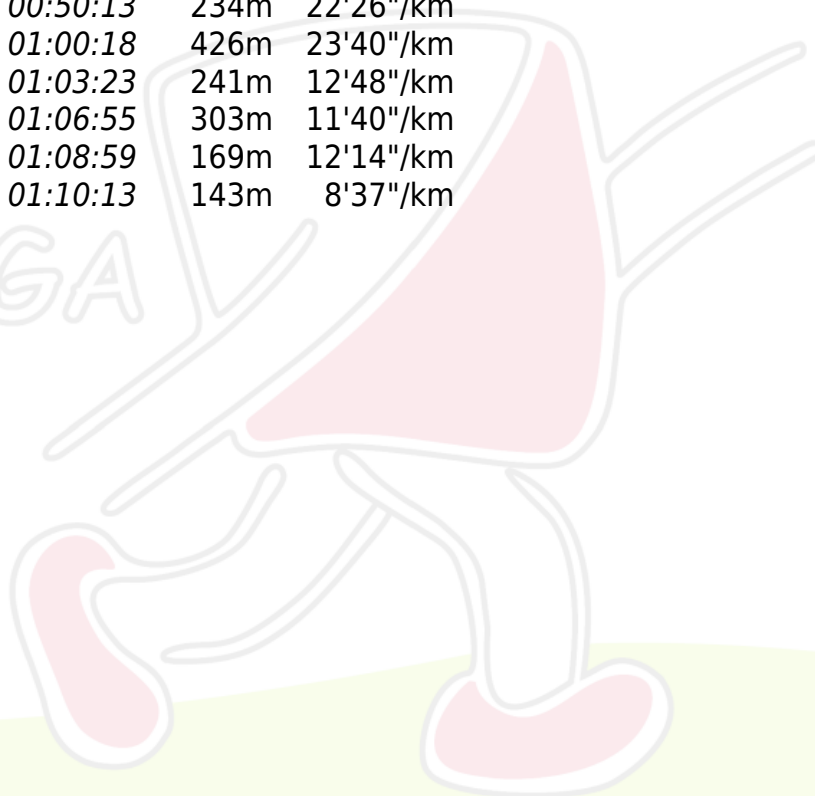

Nationale Longue Distance - Botrange

Botrange 20.6.2021

O.L.V. Eifel

Pierre PARMENTIER

ASUB

Circuit : H65

Distance : 4100m (Dénivelé 85m)

Temps : 1:10:13 (17'08"/km)

16/25

O.K.

[Résultats complets sur Webres](#)

1. Freddy SILLIEN	0:43:48
2. Pierre WILLEMS	0:43:58
3. Jackie VANDIJCK	0:47:31

1.	82	00:03:55		214m	18'18"/km
2.	79	00:02:25	00:06:20	181m	13'21"/km
3.	75	00:06:11	00:12:31	341m	18'08"/km
4.	99	00:07:00	00:19:31	550m	12'44"/km
5.	107	00:11:43	00:31:14	409m	28'39"/km
6.	117	00:05:32	00:36:46	381m	14'31"/km
7.	104	00:08:12	00:44:58	496m	16'32"/km
8.	102	00:05:15	00:50:13	234m	22'26"/km
9.	119	00:10:05	01:00:18	426m	23'40"/km
10.	87	00:03:05	01:03:23	241m	12'48"/km
11.	122	00:03:32	01:06:55	303m	11'40"/km
12.	165	00:02:04	01:08:59	169m	12'14"/km
13.	999	00:01:14	01:10:13	143m	8'37"/km

HELGA