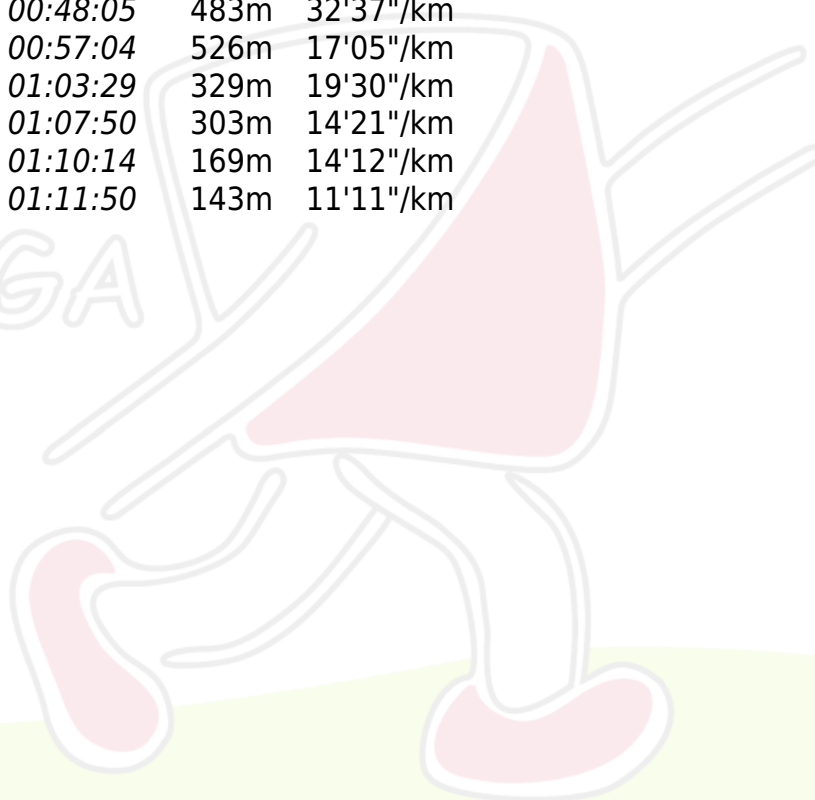

Nationale Longue Distance - Botrange

Botrange 20.6.2021

O.L.V. Eifel

Rudy CANTRE

K.O.L.

Circuit : H70

Distance : 4000m (Dénivelé 75m)

Temps : 1:11:50 (17'58"/km)

10/19

O.K.

[Résultats complets sur Webres](#)

1. Hubert BASTIN 0:55:41
2. Hermann WOLLGARTEN 0:56:35
3. Rogier VANAKEN 0:58:13

1.	82	00:03:40		214m	17'08"/km
2.	118	00:02:52	00:06:32	183m	15'40"/km
3.	88	00:03:58	00:10:30	189m	20'59"/km
4.	120	00:06:11	00:16:41	362m	17'05"/km
5.	99	00:03:49	00:20:30	269m	14'11"/km
6.	107	00:05:03	00:25:33	409m	12'21"/km
7.	93	00:06:47	00:32:20	412m	16'28"/km
8.	104	00:15:45	00:48:05	483m	32'37"/km
9.	75	00:08:59	00:57:04	526m	17'05"/km
10.	87	00:06:25	01:03:29	329m	19'30"/km
11.	122	00:04:21	01:07:50	303m	14'21"/km
12.	165	00:02:24	01:10:14	169m	14'12"/km
13.	999	00:01:36	01:11:50	143m	11'11"/km

HELGA