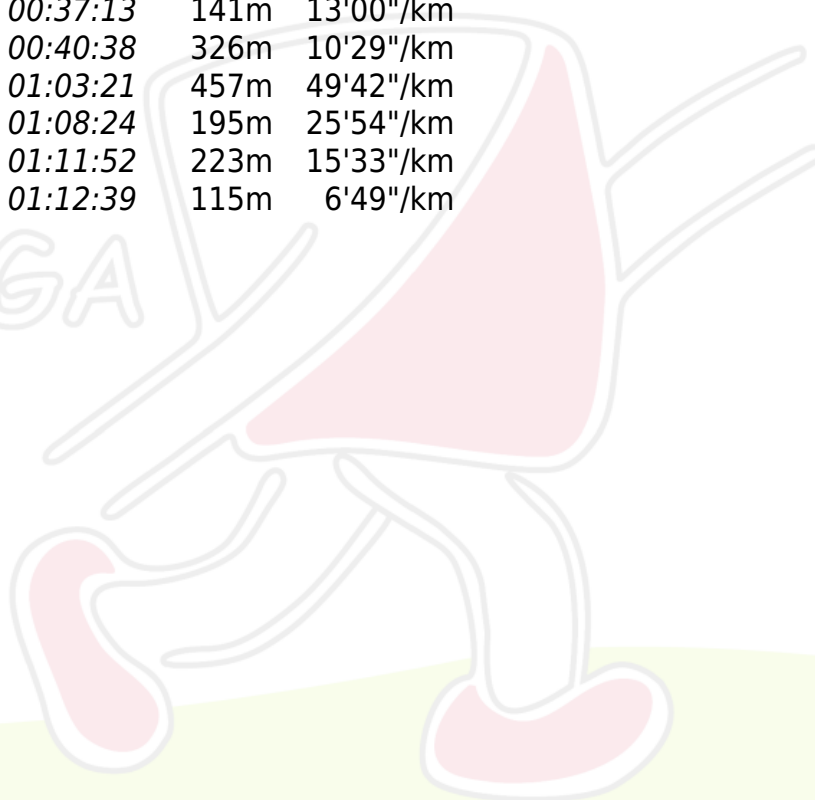

Gaëlle WASTIAUX

Altair C.O.

Circuit : D:Noir court

Distance : 3550m (Dénivelé 140m)

Temps : 1:12:39 (20'28"/km)

6/14

O.K.

[Résultats complets sur Webres](#)

1. Louise MATTART	0:54:17
2. Agnes HERMESZ	0:55:49
3. Brigitte CRUTZEN	0:57:17

1.	105	00:02:47		187m	14'53"/km
2.	102	00:03:39	00:06:26	252m	14'29"/km
3.	101	00:02:00	00:08:26	158m	12'39"/km
4.	140	00:04:18	00:12:44	231m	18'37"/km
5.	138	00:03:49	00:16:33	359m	10'38"/km
6.	141	00:13:36	00:30:09	589m	23'05"/km
7.	128	00:05:14	00:35:23	260m	20'08"/km
8.	127	00:01:50	00:37:13	141m	13'00"/km
9.	149	00:03:25	00:40:38	326m	10'29"/km
10.	129	00:22:43	01:03:21	457m	49'42"/km
11.	147	00:05:03	01:08:24	195m	25'54"/km
12.	130	00:03:28	01:11:52	223m	15'33"/km
13.	999	00:00:47	01:12:39	115m	6'49"/km

HELGA

Orienteering Software