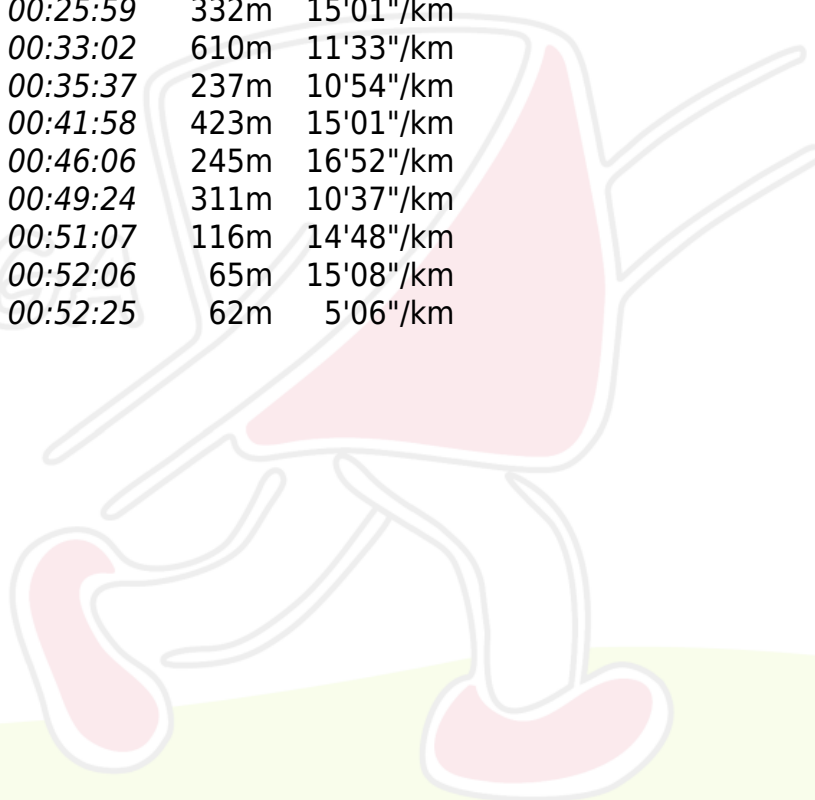

**Charlotte THEYS**

Omega

Circuit : D21

Distance : 4480m (Dénivelé 110m)

Temps : 0:52:25 (11'42"/km)

**2/9**

O.K.

[Résultats complets sur Webres](#)

- |                       |         |
|-----------------------|---------|
| 1. Elke VERDEYEN      | 0:46:35 |
| 3. Kirsten VERSTRAETE | 0:54:43 |

1.	153	00:03:20		270m	12'21"/km
2.	159	00:02:53	00:06:13	274m	10'31"/km
3.	110	00:04:00	00:10:13	380m	10'32"/km
4.	108	00:03:38	00:13:51	331m	10'59"/km
5.	95	00:03:04	00:16:55	272m	11'16"/km
6.	112	00:02:17	00:19:12	251m	9'06"/km
7.	139	00:01:48	00:21:00	179m	10'03"/km
8.	129	00:04:59	00:25:59	332m	15'01"/km
9.	78	00:07:03	00:33:02	610m	11'33"/km
10.	157	00:02:35	00:35:37	237m	10'54"/km
11.	120	00:06:21	00:41:58	423m	15'01"/km
12.	106	00:04:08	00:46:06	245m	16'52"/km
13.	100	00:03:18	00:49:24	311m	10'37"/km
14.	148	00:01:43	00:51:07	116m	14'48"/km
15.	165	00:00:59	00:52:06	65m	15'08"/km
16.	999	00:00:19	00:52:25	62m	5'06"/km