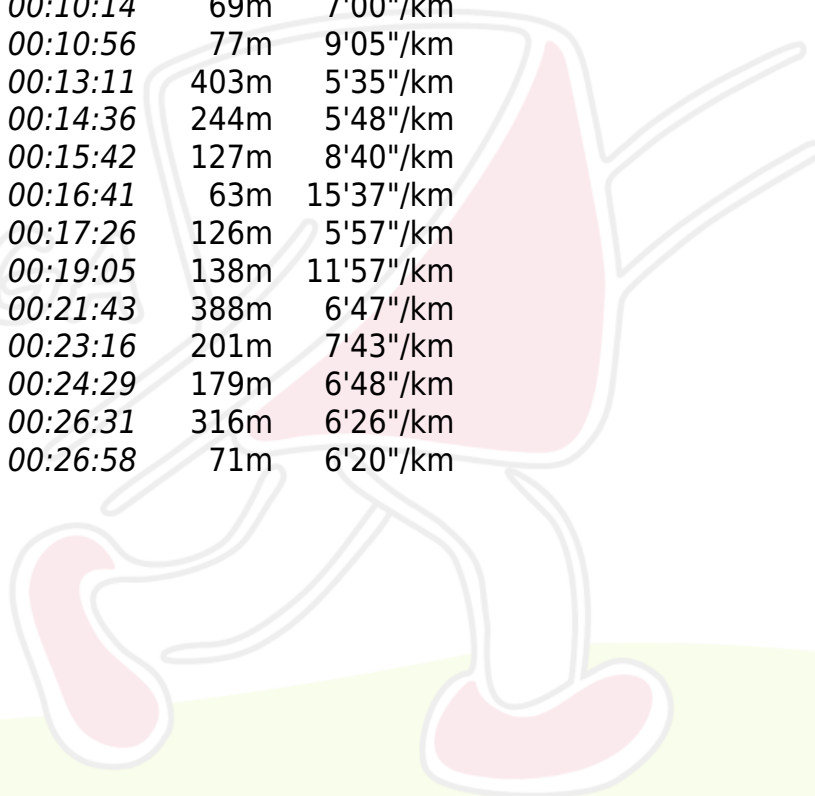

### Antwerp Orienteers

**Sarah ROOMAN**

Antwerp Orienteers

Course : D:1

Distance : 4600m

Time : 0:26:58,511 (5'52"/km)

**3/15**

O.K.

[Full result on Webres](#)

- |                       |         |
|-----------------------|---------|
| 1. Daniëlle DEWICKERE | 0:24:20 |
| 2. Claudia ROOMAN     | 0:25:44 |

1.	32	00:00:59		163m	6'02"/km
2.	37	00:04:03	00:05:02	369m	10'59"/km
3.	43	00:01:06	00:06:08	143m	7'42"/km
4.	42	00:00:46	00:06:54	166m	4'37"/km
5.	41	00:00:37	00:07:31	110m	5'36"/km
6.	44	00:01:01	00:08:32	162m	6'17"/km
7.	38	00:01:13	00:09:45	158m	7'42"/km
8.	39	00:00:29	00:10:14	69m	7'00"/km
9.	40	00:00:42	00:10:56	77m	9'05"/km
10.	50	00:02:15	00:13:11	403m	5'35"/km
11.	48	00:01:25	00:14:36	244m	5'48"/km
12.	46	00:01:06	00:15:42	127m	8'40"/km
13.	47	00:00:59	00:16:41	63m	15'37"/km
14.	49	00:00:45	00:17:26	126m	5'57"/km
15.	45	00:01:39	00:19:05	138m	11'57"/km
16.	34	00:02:38	00:21:43	388m	6'47"/km
17.	33	00:01:33	00:23:16	201m	7'43"/km
18.	36	00:01:13	00:24:29	179m	6'48"/km
19.	31	00:02:02	00:26:31	316m	6'26"/km
20.	999	00:00:27	00:26:58	71m	6'20"/km