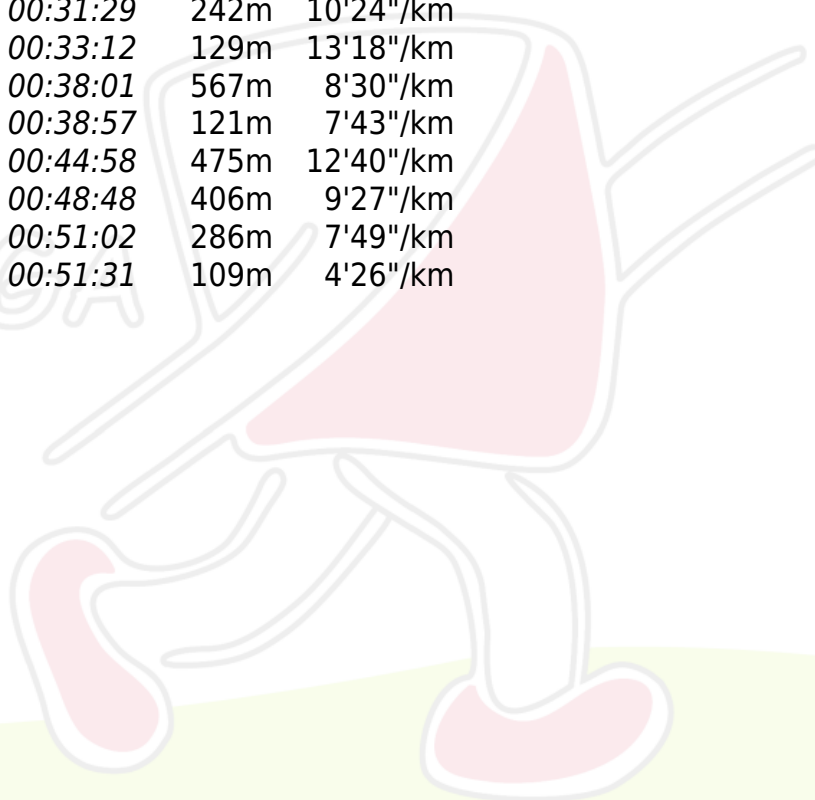

**CRISTALINA-GO**

**1º Percurso Treino COSEC - Cristalina/GO**  
**Fazenda Santa Luzia 11.7.2021**  
**Clube de Orientação Serra dos Cristais**

**Antonio Carlos Silva**

Clube de Orientação Serra dos Cristais

Percurso : H Adulto E

Distancia : 4800m (Desnivel 65m)

Tempo : 0:51:31 (10'44"/km)

**2/6**

O.K.

[Resultados completos em Webres](#)

- |                                 |         |
|---------------------------------|---------|
| 1. Herivelto Batista De Santana | 0:50:33 |
| 3. Rômulo Atanázio Jacob        | 0:55:15 |

1.	<b>33</b>	00:02:53		348m	8'17"/km
2.	<b>47</b>	00:12:04	00:14:57	853m	14'09"/km
3.	<b>53</b>	00:01:11	00:16:08	137m	8'38"/km
4.	<b>48</b>	00:03:15	00:19:23	301m	10'48"/km
5.	<b>49</b>	00:02:23	00:21:46	301m	7'55"/km
6.	<b>43</b>	00:03:26	00:25:12	274m	12'32"/km
7.	<b>45</b>	00:03:46	00:28:58	246m	15'19"/km
8.	<b>44</b>	00:02:31	00:31:29	242m	10'24"/km
9.	<b>52</b>	00:01:43	00:33:12	129m	13'18"/km
10.	<b>36</b>	00:04:49	00:38:01	567m	8'30"/km
11.	<b>35</b>	00:00:56	00:38:57	121m	7'43"/km
12.	<b>40</b>	00:06:01	00:44:58	475m	12'40"/km
13.	<b>46</b>	00:03:50	00:48:48	406m	9'27"/km
14.	<b>55</b>	00:02:14	00:51:02	286m	7'49"/km
15.	<b>999</b>	00:00:29	00:51:31	109m	4'26"/km