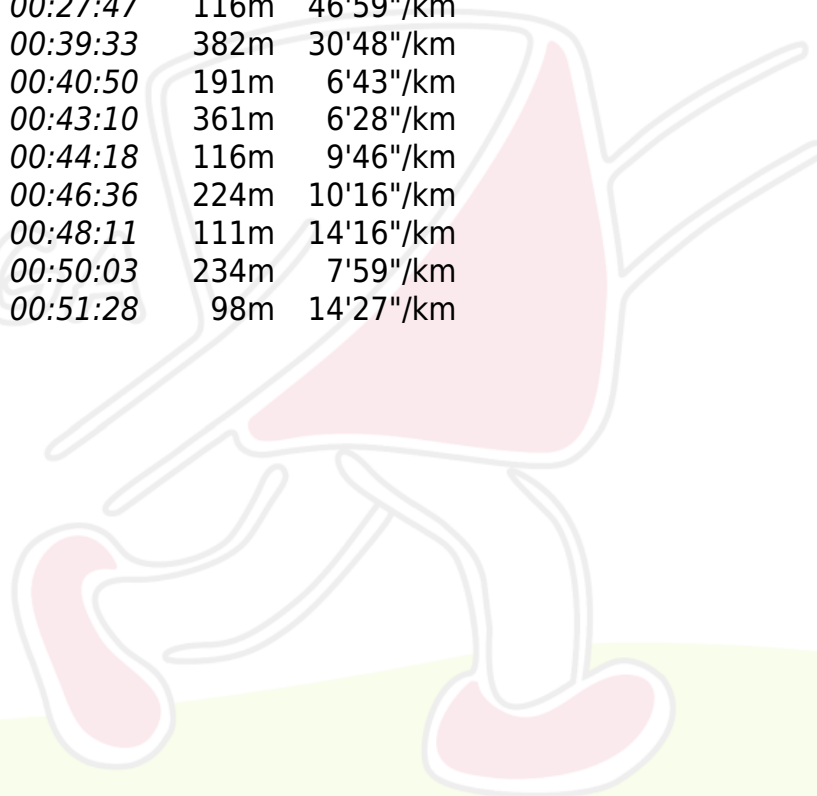

Régionale Bois des Nonnes et de Fauquez
Virginal 1.8.2021
Altair C.O.

Louis PAUL

Individual (BE)

Circuit : H:Bleu

Distance : 2900m

Temps : 0:51:28 (17'45"/km)

2/7

O.K.

[Résultats complets sur Webres](#)

- | | |
|-------------------------|---------|
| 1. Jean-Christophe PAUL | 0:48:33 |
| 3. Guillaume PAUL | 0:51:30 |

1.	220	00:00:33		45m	12'13"/km
2.	205	00:08:20	00:08:53	225m	37'02"/km
3.	187	00:00:49	00:09:42	100m	8'10"/km
4.	204	00:02:03	00:11:45	116m	17'40"/km
5.	179	00:01:49	00:13:34	190m	9'34"/km
6.	177	00:03:38	00:17:12	166m	21'53"/km
7.	175	00:05:08	00:22:20	236m	21'45"/km
8.	178	00:05:27	00:27:47	116m	46'59"/km
9.	182	00:11:46	00:39:33	382m	30'48"/km
10.	174	00:01:17	00:40:50	191m	6'43"/km
11.	194	00:02:20	00:43:10	361m	6'28"/km
12.	217	00:01:08	00:44:18	116m	9'46"/km
13.	172	00:02:18	00:46:36	224m	10'16"/km
14.	183	00:01:35	00:48:11	111m	14'16"/km
15.	173	00:01:52	00:50:03	234m	7'59"/km
16.	999	00:01:25	00:51:28	98m	14'27"/km