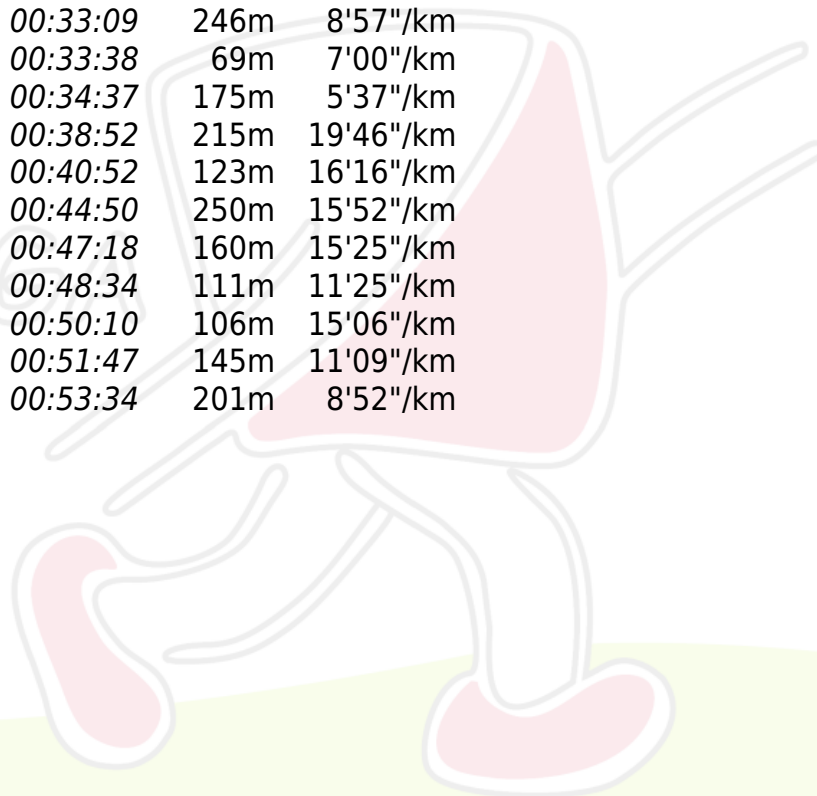

Championnat de France de Relais

La Plagne Tarentaise 29.7.2021

7300 - CD Savoie

Estéban SANT

1905NA BriveCorrèzeCO

Circuit : Hommes 14-16 (#2)

Temps : 0:53:34 (15'45"/km)

6/11

O.K.

[Résultats complets sur Webres](#)

1. Les boussoliens 1:40:21
2. OPA1 1:40:27
3. 4201_H16 1:44:17

1.	107	00:01:55		301m	6'22"/km
2.	127	00:03:53	00:05:48	234m	16'36"/km
3.	142	00:05:07	00:10:55	383m	13'22"/km
4.	143	00:01:55	00:12:50	63m	30'25"/km
5.	145	00:05:13	00:18:03	153m	34'06"/km
6.	152	00:08:32	00:26:35	206m	41'25"/km
7.	154	00:02:01	00:28:36	99m	20'22"/km
8.	160	00:01:59	00:30:35		
9.	159	00:00:22	00:30:57		
10.	162	00:02:12	00:33:09	246m	8'57"/km
11.	102	00:00:29	00:33:38	69m	7'00"/km
12.	103	00:00:59	00:34:37	175m	5'37"/km
13.	173	00:04:15	00:38:52	215m	19'46"/km
14.	172	00:02:00	00:40:52	123m	16'16"/km
15.	118	00:03:58	00:44:50	250m	15'52"/km
16.	101	00:02:28	00:47:18	160m	15'25"/km
17.	114	00:01:16	00:48:34	111m	11'25"/km
18.	112	00:01:36	00:50:10	106m	15'06"/km
19.	100	00:01:37	00:51:47	145m	11'09"/km
20.	999	00:01:47	00:53:34	201m	8'52"/km