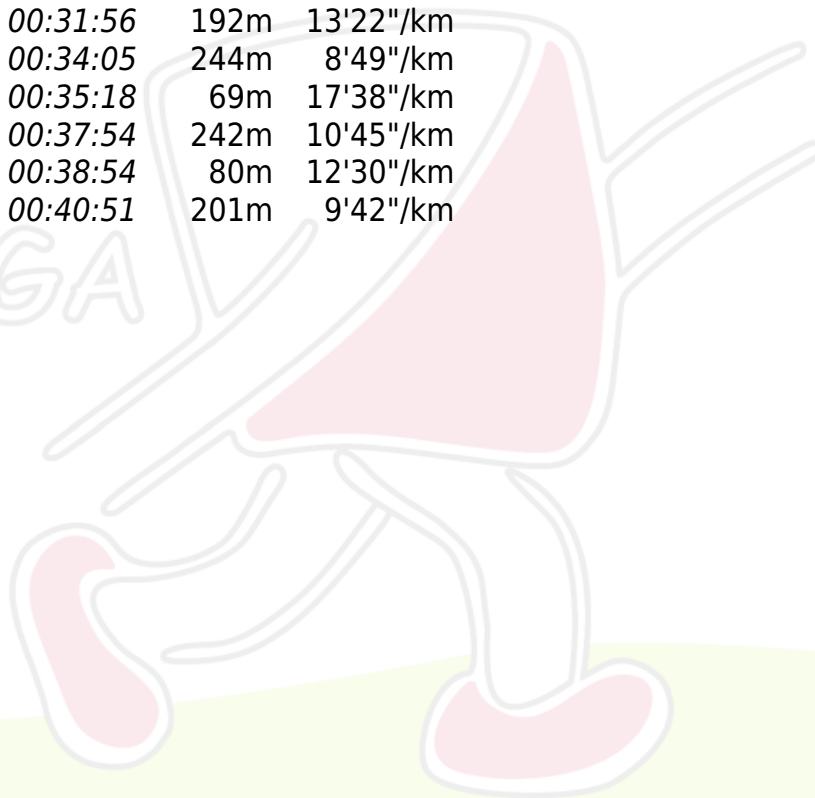

Championnat de France de Relais

La Plagne Tarentaise 29.7.2021

7300 - CD Savoie

Celine PERRIN

4201AR NOSE

Circuit : Dames 35-40 (#2)

Temps : 0:40:51 (15'04"/km)

5/11

O.K.

[Résultats complets sur Webres](#)

1. TAD D35	1:20:26
2. ORIENT'ALP D35	1:27:08
3. 4201_D35	1:35:55

1.	125	00:05:35		371m	15'03"/km
2.	141	00:03:44	00:09:19	219m	17'03"/km
3.	144	00:04:53	00:14:12	142m	34'23"/km
4.	156	00:03:12	00:17:24	163m	19'38"/km
5.	161	00:02:55	00:20:19	57m	51'10"/km
6.	102	00:05:06	00:25:25	300m	17'00"/km
7.	103	00:01:16	00:26:41	175m	7'14"/km
8.	121	00:01:36	00:28:17	174m	9'12"/km
9.	119	00:01:05	00:29:22	77m	14'04"/km
10.	101	00:02:34	00:31:56	192m	13'22"/km
11.	107	00:02:09	00:34:05	244m	8'49"/km
12.	149	00:01:13	00:35:18	69m	17'38"/km
13.	104	00:02:36	00:37:54	242m	10'45"/km
14.	100	00:01:00	00:38:54	80m	12'30"/km
15.	999	00:01:57	00:40:51	201m	9'42"/km

HELGA