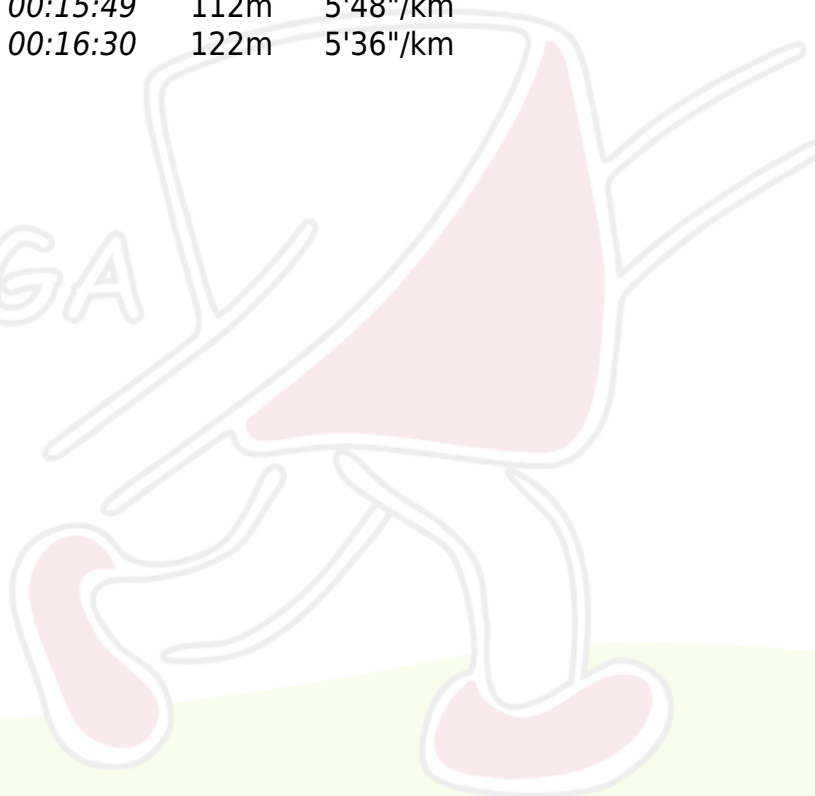

Championnat de France de Moyenne Distance - WRE

Montchavin les Coches 1.8.2021

7300 - CD Savoie

Adèle BOUIS

2604AR CROCO

Circuit : D10

Distance : 1390m (Dénivelé 50m)

Temps : 0:16:30 (11'52"/km)

2/17

O.K.

[Résultats complets sur Webres](#)

1. Charline POULAIN 0:14:52
3. Eva PRIEUR 0:16:45

1.	107	00:01:21		165m	8'11"/km
2.	95	00:01:57	00:03:18	163m	11'58"/km
3.	96	00:04:16	00:07:34	423m	10'05"/km
4.	97	00:01:10	00:08:44	49m	23'49"/km
5.	98	00:04:28	00:13:12	248m	18'01"/km
6.	99	00:00:54	00:14:06	101m	8'55"/km
7.	101	00:01:04	00:15:10	80m	13'20"/km
8.	100	00:00:39	00:15:49	112m	5'48"/km
9.	999	00:00:41	00:16:30	122m	5'36"/km

HELGA