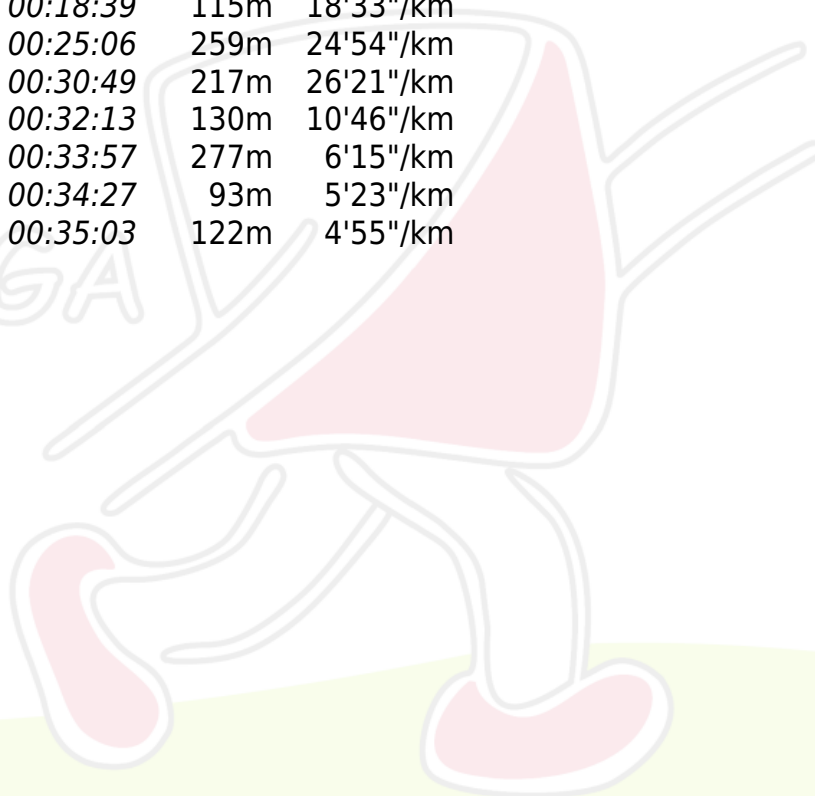

Championnat de France de Moyenne Distance - WRE

Montchavin les Coches 1.8.2021

7300 - CD Savoie

Louane GARCIA

0705AR Raidlink's 07

Circuit : D14

Distance : 2780m (Dénivelé 10m)

Temps : 0:35:03 (12'36"/km)

18/30

O.K.

[Résultats complets sur Webres](#)

1. Laura MARTIN 0:22:46
2. Camille PINARD 0:23:10
3. Prune MASSON 0:23:58

1.	62	00:02:26		183m	13'18"/km
2.	93	00:04:08	00:06:34	227m	18'13"/km
3.	91	00:01:26	00:08:00	149m	9'37"/km
4.	83	00:03:22	00:11:22	399m	8'26"/km
5.	66	00:00:46	00:12:08	79m	9'42"/km
6.	37	00:00:53	00:13:01	80m	11'02"/km
7.	102	00:03:30	00:16:31	385m	9'05"/km
8.	80	00:02:08	00:18:39	115m	18'33"/km
9.	87	00:06:27	00:25:06	259m	24'54"/km
10.	104	00:05:43	00:30:49	217m	26'21"/km
11.	50	00:01:24	00:32:13	130m	10'46"/km
12.	94	00:01:44	00:33:57	277m	6'15"/km
13.	100	00:00:30	00:34:27	93m	5'23"/km
14.	999	00:00:36	00:35:03	122m	4'55"/km

HELGA