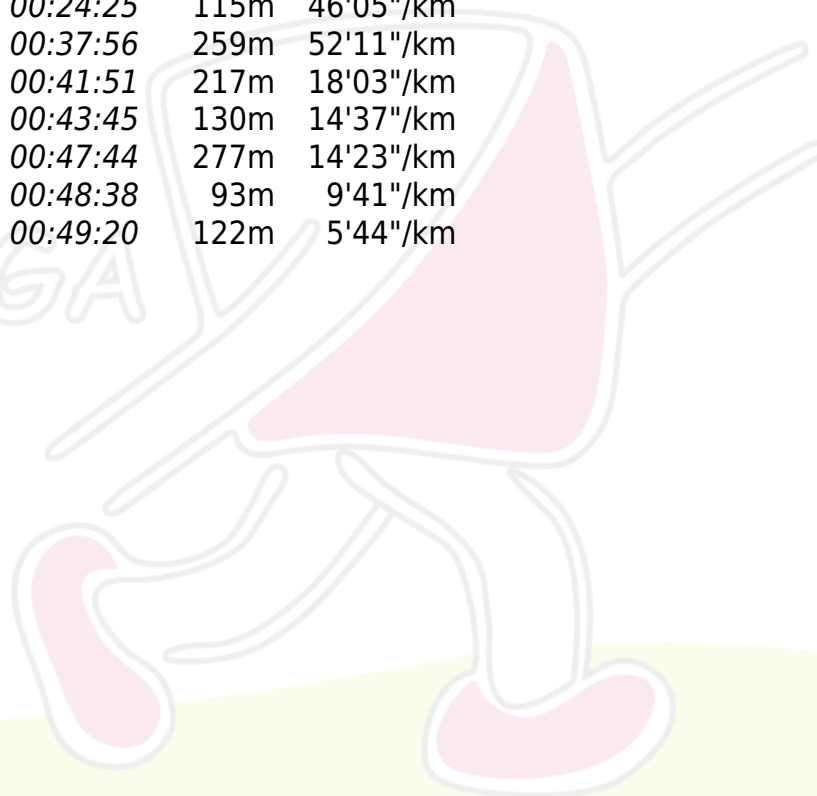

Championnat de France de Moyenne Distance - WRE

Montchavin les Coches 1.8.2021

7300 - CD Savoie

Elsa DECHAVANNE

6911AR ASUL SPORTS NAT

Circuit : D14

Distance : 2780m (Dénivelé 10m)

Temps : 0:49:20 (17'45"/km)

24/30

O.K.

[Résultats complets sur Webres](#)

1. Laura MARTIN 0:22:46
2. Camille PINARD 0:23:10
3. Prune MASSON 0:23:58

1.	62	00:01:58		183m	10'45"/km
2.	93	00:03:33	00:05:31	227m	15'38"/km
3.	91	00:02:05	00:07:36	149m	13'59"/km
4.	83	00:04:30	00:12:06	399m	11'17"/km
5.	66	00:01:06	00:13:12	79m	13'55"/km
6.	37	00:01:06	00:14:18	80m	13'45"/km
7.	102	00:04:49	00:19:07	385m	12'31"/km
8.	80	00:05:18	00:24:25	115m	46'05"/km
9.	87	00:13:31	00:37:56	259m	52'11"/km
10.	104	00:03:55	00:41:51	217m	18'03"/km
11.	50	00:01:54	00:43:45	130m	14'37"/km
12.	94	00:03:59	00:47:44	277m	14'23"/km
13.	100	00:00:54	00:48:38	93m	9'41"/km
14.	999	00:00:42	00:49:20	122m	5'44"/km