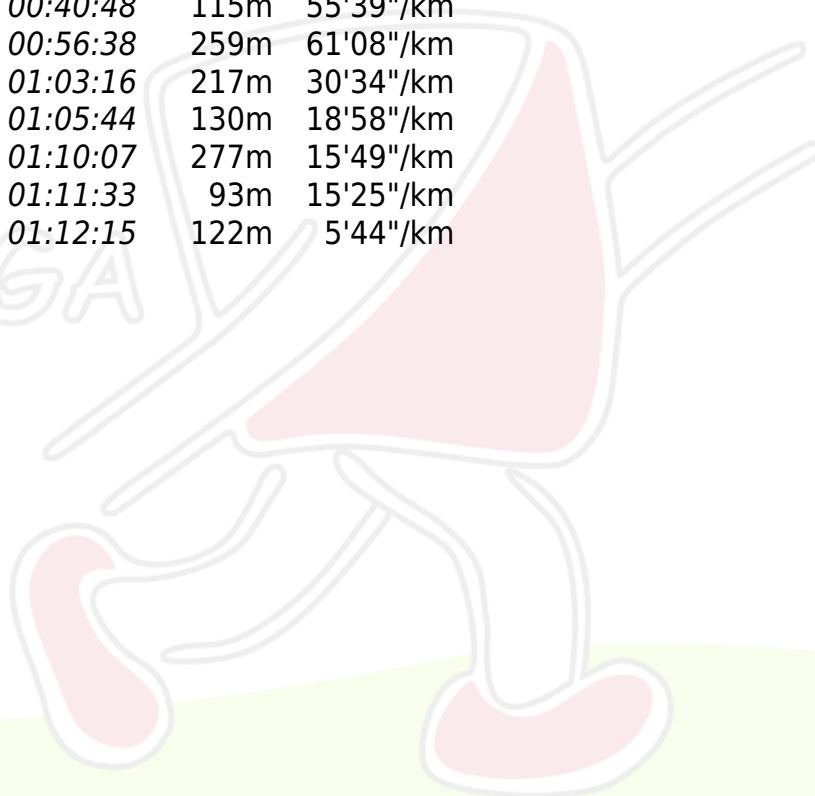

Championnat de France de Moyenne Distance - WRE

Montchavin les Coches 1.8.2021

7300 - CD Savoie

Lise MOUCHETTE

6917AR COPIDO

Circuit : D14

Distance : 2780m (Dénivelé 10m)

Temps : 1:12:15 (25'59"/km)

30/30

O.K.

[Résultats complets sur Webres](#)

1. Laura MARTIN 0:22:46
2. Camille PINARD 0:23:10
3. Prune MASSON 0:23:58

1.	62	00:07:09		183m	39'04"/km
2.	93	00:05:31	00:12:40	227m	24'18"/km
3.	91	00:04:59	00:17:39	149m	33'27"/km
4.	83	00:05:11	00:22:50	399m	12'59"/km
5.	66	00:01:40	00:24:30	79m	21'06"/km
6.	37	00:03:44	00:28:14	80m	46'40"/km
7.	102	00:06:10	00:34:24	385m	16'01"/km
8.	80	00:06:24	00:40:48	115m	55'39"/km
9.	87	00:15:50	00:56:38	259m	61'08"/km
10.	104	00:06:38	01:03:16	217m	30'34"/km
11.	50	00:02:28	01:05:44	130m	18'58"/km
12.	94	00:04:23	01:10:07	277m	15'49"/km
13.	100	00:01:26	01:11:33	93m	15'25"/km
14.	999	00:00:42	01:12:15	122m	5'44"/km

HELGA