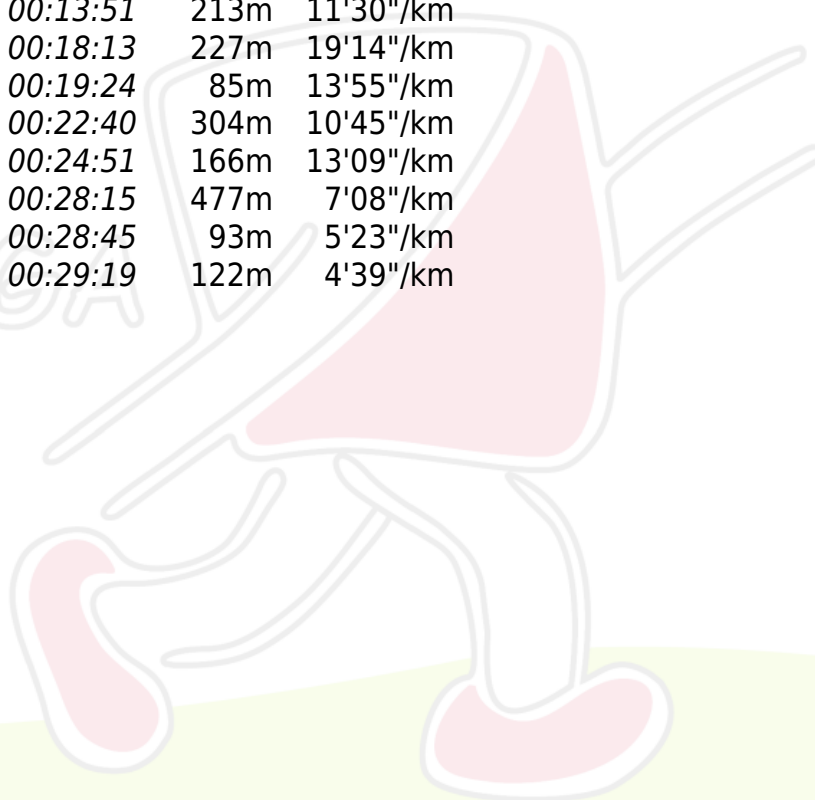

### 7300 - CD Savoie

**Alyssia WYMER**

2508BF BALISE 25

Circuit : D16

Distance : 3060m (Dénivelé 45m)

Temps : 0:29:19 (9'35"/km)

5/26

O.K.

[Résultats complets sur Webres](#)

1. Alice MERAT 0:24:43
2. Mahaut ZANATTA 0:27:01
3. Violette DUPUY 0:28:53

1.	93	00:02:47		401m	6'56"/km
2.	90	00:00:28	00:03:15	48m	9'43"/km
3.	61	00:01:45	00:05:00	144m	12'09"/km
4.	83	00:02:13	00:07:13	323m	6'52"/km
5.	37	00:00:52	00:08:05	89m	9'44"/km
6.	51	00:01:43	00:09:48	170m	10'06"/km
7.	67	00:01:36	00:11:24	134m	11'56"/km
8.	80	00:02:27	00:13:51	213m	11'30"/km
9.	86	00:04:22	00:18:13	227m	19'14"/km
10.	46	00:01:11	00:19:24	85m	13'55"/km
11.	85	00:03:16	00:22:40	304m	10'45"/km
12.	48	00:02:11	00:24:51	166m	13'09"/km
13.	94	00:03:24	00:28:15	477m	7'08"/km
14.	100	00:00:30	00:28:45	93m	5'23"/km
15.	999	00:00:34	00:29:19	122m	4'39"/km