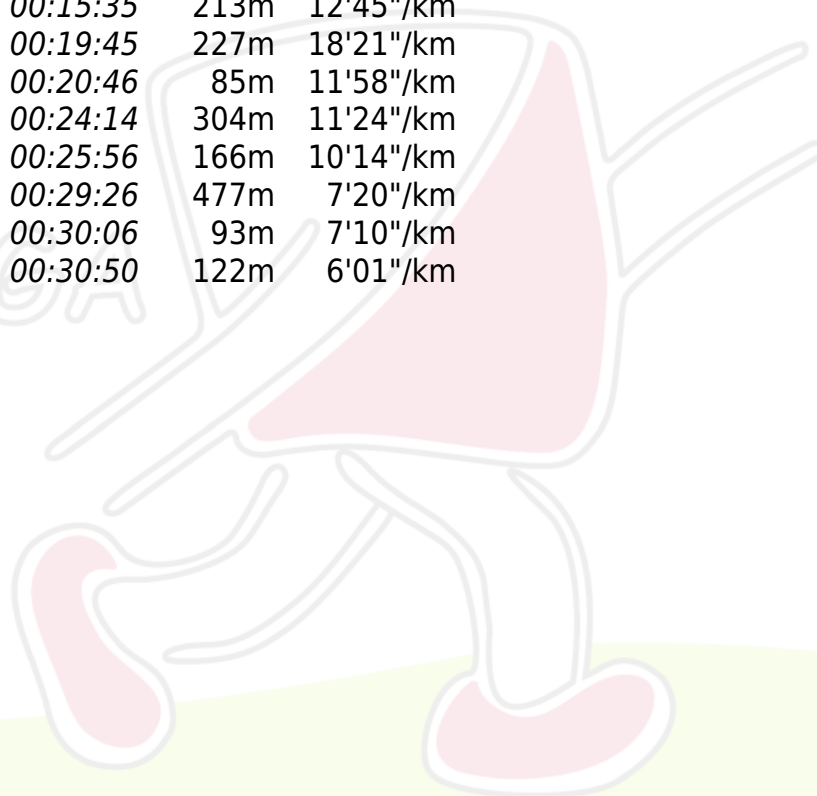

### 7300 - CD Savoie

**Lise PELLISSIER**

4201AR NOSE

Circuit : D16

Distance : 3060m (Dénivelé 45m)

Temps : 0:30:50 (10'05"/km)

6/26

O.K.

[Résultats complets sur Webres](#)

1. Alice MERAT 0:24:43
2. Mahaut ZANATTA 0:27:01
3. Violette DUPUY 0:28:53

1.	93	00:03:15		401m	8'06"/km
2.	90	00:00:23	00:03:38	48m	7'59"/km
3.	61	00:02:15	00:05:53	144m	15'38"/km
4.	83	00:02:33	00:08:26	323m	7'54"/km
5.	37	00:01:03	00:09:29	89m	11'48"/km
6.	51	00:01:50	00:11:19	170m	10'47"/km
7.	67	00:01:33	00:12:52	134m	11'34"/km
8.	80	00:02:43	00:15:35	213m	12'45"/km
9.	86	00:04:10	00:19:45	227m	18'21"/km
10.	46	00:01:01	00:20:46	85m	11'58"/km
11.	85	00:03:28	00:24:14	304m	11'24"/km
12.	48	00:01:42	00:25:56	166m	10'14"/km
13.	94	00:03:30	00:29:26	477m	7'20"/km
14.	100	00:00:40	00:30:06	93m	7'10"/km
15.	999	00:00:44	00:30:50	122m	6'01"/km