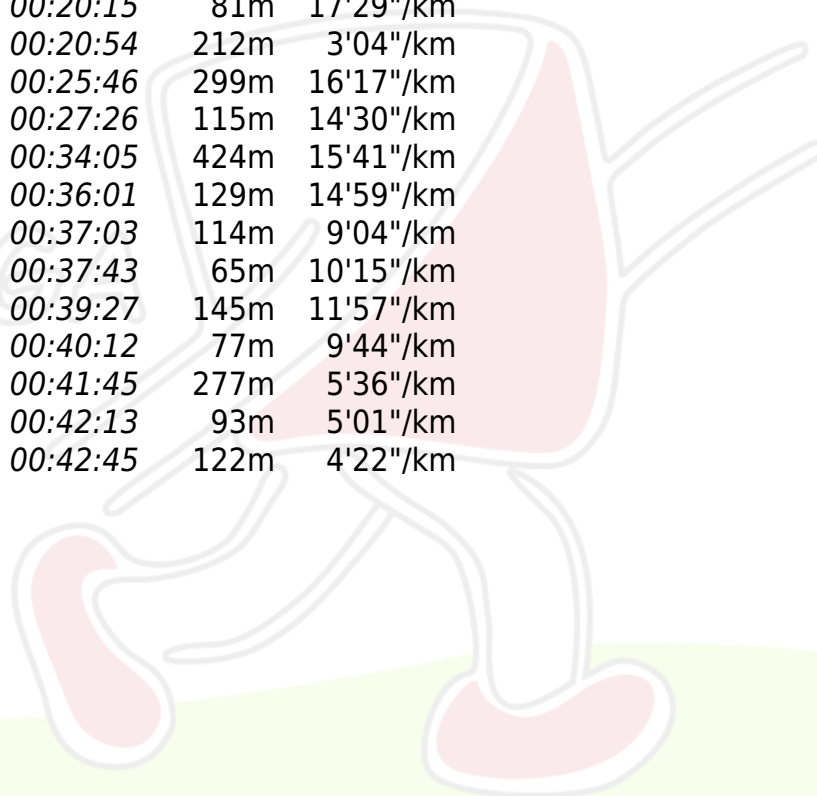

Championnat de France de Moyenne Distance - WRE

Montchavin les Coches 1.8.2021

7300 - CD Savoie

Manon MARTINIEN

2105BF ADOChenôve

Circuit : D20

Distance : 3690m (Dénivelé 100m)

Temps : 0:42:45 (11'35"/km)

12/24

O.K.

[Résultats complets sur Webres](#)

1. Corina HÜNI 0:31:57
2. Cécile CALANDRY 0:33:01
3. Tifenn MOULET 0:34:44

1.	88	00:01:34		214m	7'19"/km
2.	32	00:05:05	00:06:39	328m	15'30"/km
3.	77	00:03:06	00:09:45	113m	27'26"/km
4.	76	00:03:02	00:12:47	160m	18'57"/km
5.	70	00:01:49	00:14:36	126m	14'25"/km
6.	63	00:02:07	00:16:43	232m	9'07"/km
7.	37	00:02:07	00:18:50	297m	7'08"/km
8.	71	00:01:25	00:20:15	81m	17'29"/km
9.	38	00:00:39	00:20:54	212m	3'04"/km
10.	80	00:04:52	00:25:46	299m	16'17"/km
11.	69	00:01:40	00:27:26	115m	14'30"/km
12.	78	00:06:39	00:34:05	424m	15'41"/km
13.	79	00:01:56	00:36:01	129m	14'59"/km
14.	48	00:01:02	00:37:03	114m	9'04"/km
15.	49	00:00:40	00:37:43	65m	10'15"/km
16.	108	00:01:44	00:39:27	145m	11'57"/km
17.	50	00:00:45	00:40:12	77m	9'44"/km
18.	94	00:01:33	00:41:45	277m	5'36"/km
19.	100	00:00:28	00:42:13	93m	5'01"/km
20.	999	00:00:32	00:42:45	122m	4'22"/km