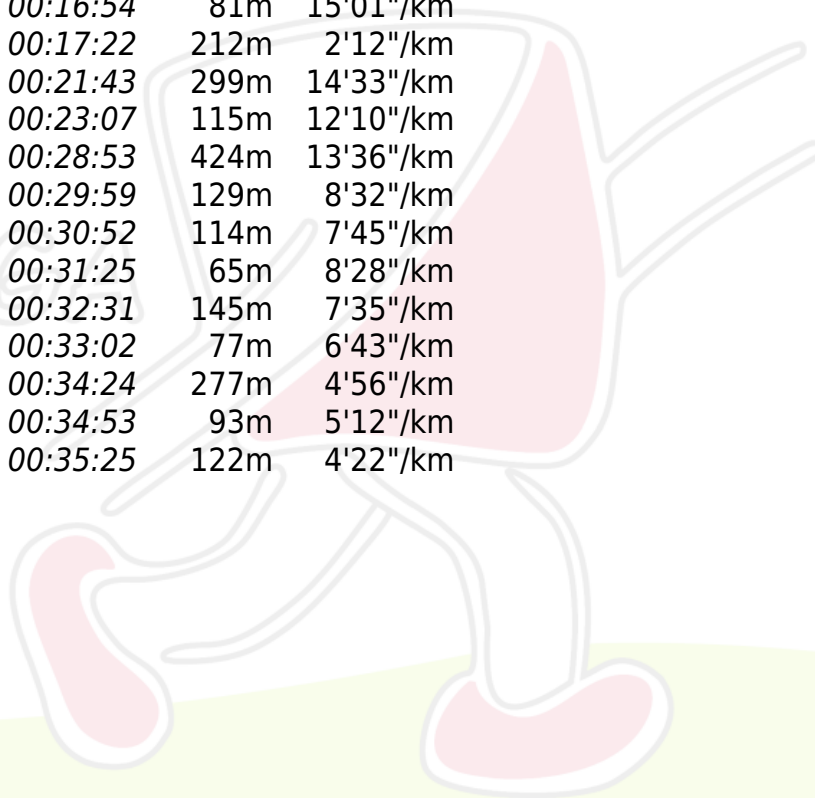

Championnat de France de Moyenne Distance - WRE

Montchavin les Coches 1.8.2021

7300 - CD Savoie

Céline DODIN

1307PZ ACA AIX EN PROV

Circuit : D35

Distance : 3690m (Dénivelé 100m)

Temps : 0:35:25 (9'36"/km)

2/17

O.K.

[Résultats complets sur Webres](#)

1. Hana GARDE 0:34:21
3. Charlotte BOUCHET 0:35:50

1.	88	00:01:28		214m	6'51"/km
2.	32	00:04:13	00:05:41	328m	12'51"/km
3.	77	00:02:26	00:08:07	113m	21'32"/km
4.	76	00:02:30	00:10:37	160m	15'38"/km
5.	70	00:01:33	00:12:10	126m	12'18"/km
6.	63	00:01:34	00:13:44	232m	6'45"/km
7.	37	00:01:57	00:15:41	297m	6'34"/km
8.	71	00:01:13	00:16:54	81m	15'01"/km
9.	38	00:00:28	00:17:22	212m	2'12"/km
10.	80	00:04:21	00:21:43	299m	14'33"/km
11.	69	00:01:24	00:23:07	115m	12'10"/km
12.	78	00:05:46	00:28:53	424m	13'36"/km
13.	79	00:01:06	00:29:59	129m	8'32"/km
14.	48	00:00:53	00:30:52	114m	7'45"/km
15.	49	00:00:33	00:31:25	65m	8'28"/km
16.	108	00:01:06	00:32:31	145m	7'35"/km
17.	50	00:00:31	00:33:02	77m	6'43"/km
18.	94	00:01:22	00:34:24	277m	4'56"/km
19.	100	00:00:29	00:34:53	93m	5'12"/km
20.	999	00:00:32	00:35:25	122m	4'22"/km