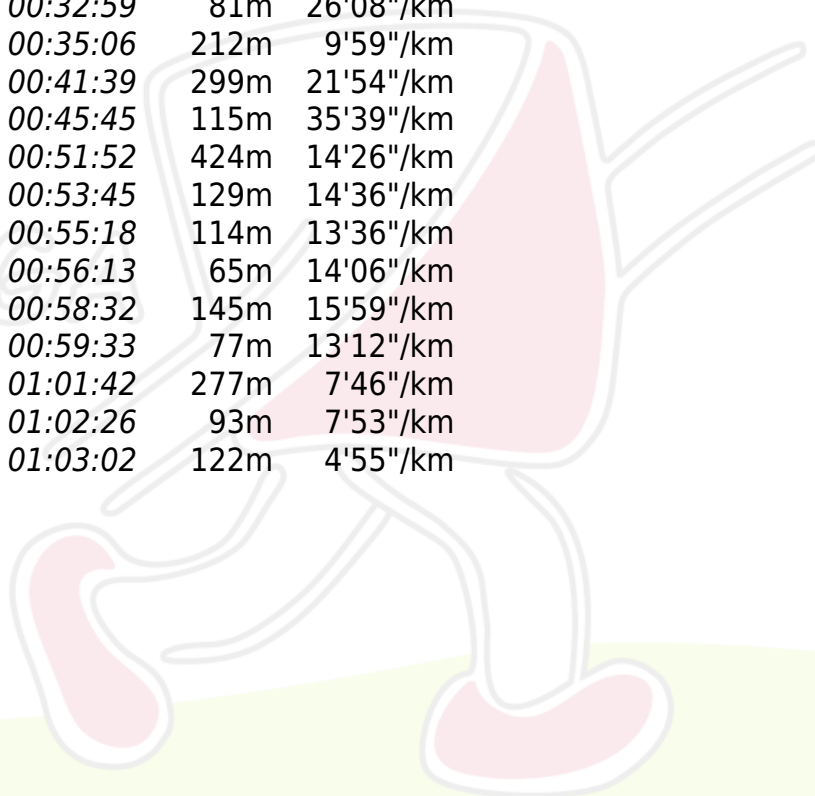

Championnat de France de Moyenne Distance - WRE

Montchavin les Coches 1.8.2021

7300 - CD Savoie

Celine PERRIN

4201AR NOSE

Circuit : D35

Distance : 3690m (Dénivelé 100m)

Temps : 1:03:02 (17'05"/km)

12/17

O.K.

[Résultats complets sur Webres](#)

1. Hana GARDE 0:34:21
2. Céline DODIN 0:35:25
3. Charlotte BOUCHET 0:35:50

1.	88	00:02:09		214m	10'03"/km
2.	32	00:07:28	00:09:37	328m	22'46"/km
3.	77	00:03:32	00:13:09	113m	31'16"/km
4.	76	00:08:43	00:21:52	160m	54'29"/km
5.	70	00:03:00	00:24:52	126m	23'49"/km
6.	63	00:02:38	00:27:30	232m	11'21"/km
7.	37	00:03:22	00:30:52	297m	11'20"/km
8.	71	00:02:07	00:32:59	81m	26'08"/km
9.	38	00:02:07	00:35:06	212m	9'59"/km
10.	80	00:06:33	00:41:39	299m	21'54"/km
11.	69	00:04:06	00:45:45	115m	35'39"/km
12.	78	00:06:07	00:51:52	424m	14'26"/km
13.	79	00:01:53	00:53:45	129m	14'36"/km
14.	48	00:01:33	00:55:18	114m	13'36"/km
15.	49	00:00:55	00:56:13	65m	14'06"/km
16.	108	00:02:19	00:58:32	145m	15'59"/km
17.	50	00:01:01	00:59:33	77m	13'12"/km
18.	94	00:02:09	01:01:42	277m	7'46"/km
19.	100	00:00:44	01:02:26	93m	7'53"/km
20.	999	00:00:36	01:03:02	122m	4'55"/km