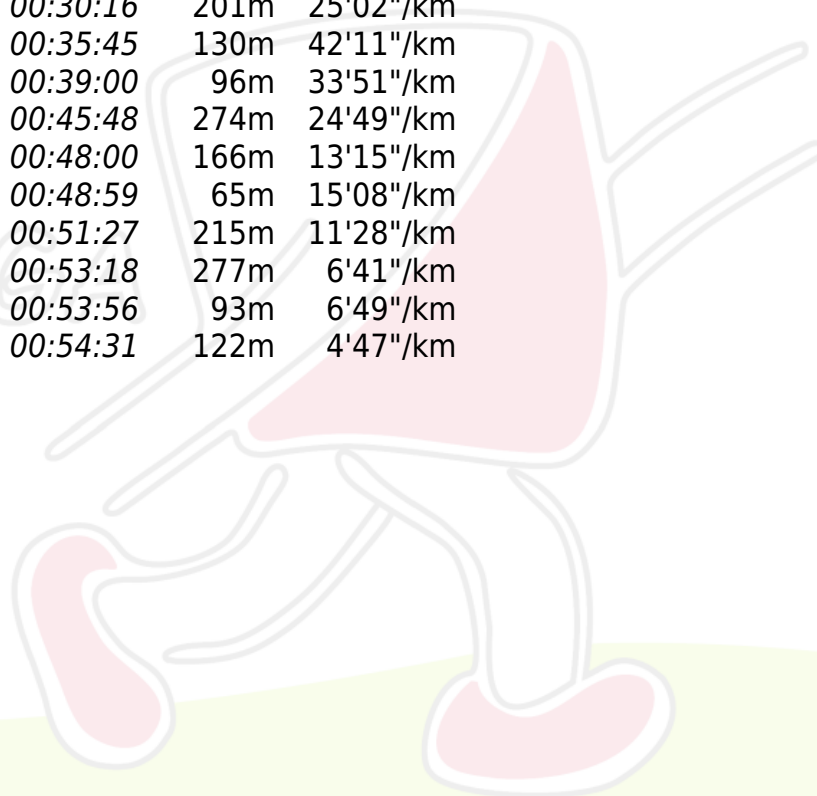

Championnat de France de Moyenne Distance - WRE

Montchavin les Coches 1.8.2021

7300 - CD Savoie

Anne ILLE-BRIERE

31050C TOAC Orientatio

Circuit : D45

Distance : 3310m (Dénivelé 35m)

Temps : 0:54:31 (16'28"/km)

11/39

O.K.

[Résultats complets sur Webres](#)

1. Marie-Hélène MOULIERE 0:38:54
2. Emmanuelle VALENTIN 0:46:58
3. Karine OUVRARD 0:47:13

1.	61	00:04:25		303m	14'35"/km
2.	51	00:03:48	00:08:13	362m	10'30"/km
3.	38	00:00:16	00:08:29	94m	2'50"/km
4.	39	00:07:51	00:16:20	408m	19'14"/km
5.	72	00:03:09	00:19:29	229m	13'45"/km
6.	75	00:04:12	00:23:41	143m	29'22"/km
7.	43	00:01:33	00:25:14	65m	23'51"/km
8.	68	00:05:02	00:30:16	201m	25'02"/km
9.	74	00:05:29	00:35:45	130m	42'11"/km
10.	69	00:03:15	00:39:00	96m	33'51"/km
11.	85	00:06:48	00:45:48	274m	24'49"/km
12.	48	00:02:12	00:48:00	166m	13'15"/km
13.	49	00:00:59	00:48:59	65m	15'08"/km
14.	50	00:02:28	00:51:27	215m	11'28"/km
15.	94	00:01:51	00:53:18	277m	6'41"/km
16.	100	00:00:38	00:53:56	93m	6'49"/km
17.	999	00:00:35	00:54:31	122m	4'47"/km