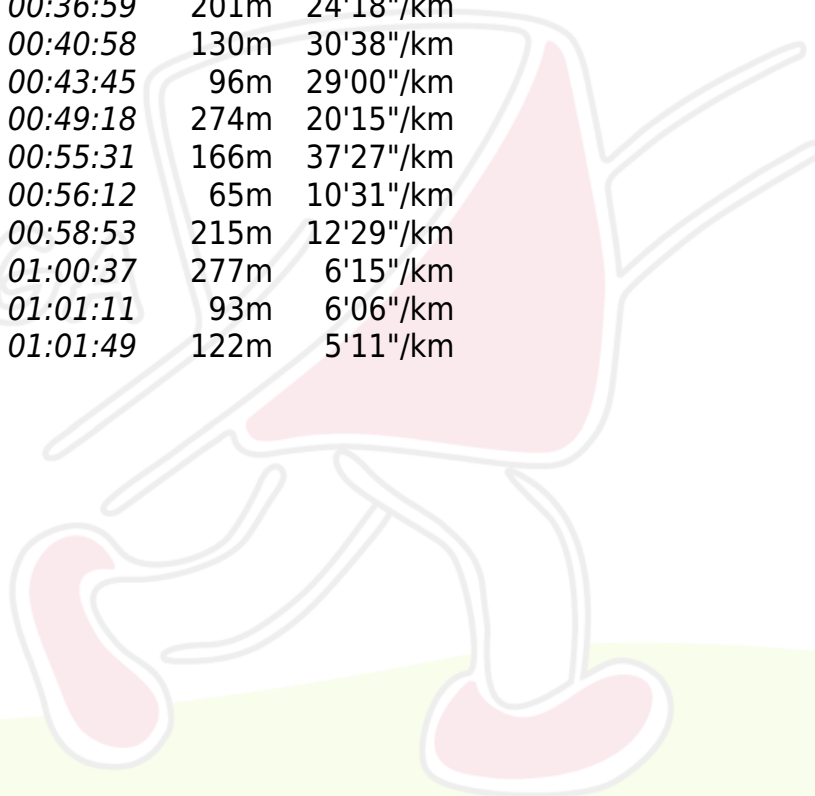

Championnat de France de Moyenne Distance - WRE

Montchavin les Coches 1.8.2021

7300 - CD Savoie

Stephanie VARRON

9404IF AS IGN

Circuit : D45

Distance : 3310m (Dénivelé 35m)

Temps : 1:01:49 (18'41"/km)

17/39

O.K.

[Résultats complets sur Webres](#)

1. Marie-Hélène MOULIERE 0:38:54
2. Emmanuelle VALENTIN 0:46:58
3. Karine OUVRARD 0:47:13

1.	61	00:02:16		303m	7'29"/km
2.	51	00:08:49	00:11:05	362m	24'21"/km
3.	38	00:00:00	00:11:05	94m	0'00"/km
4.	39	00:09:09	00:20:14	408m	22'26"/km
5.	72	00:03:44	00:23:58	229m	16'18"/km
6.	75	00:04:50	00:28:48	143m	33'48"/km
7.	43	00:03:18	00:32:06	65m	50'46"/km
8.	68	00:04:53	00:36:59	201m	24'18"/km
9.	74	00:03:59	00:40:58	130m	30'38"/km
10.	69	00:02:47	00:43:45	96m	29'00"/km
11.	85	00:05:33	00:49:18	274m	20'15"/km
12.	48	00:06:13	00:55:31	166m	37'27"/km
13.	49	00:00:41	00:56:12	65m	10'31"/km
14.	50	00:02:41	00:58:53	215m	12'29"/km
15.	94	00:01:44	01:00:37	277m	6'15"/km
16.	100	00:00:34	01:01:11	93m	6'06"/km
17.	999	00:00:38	01:01:49	122m	5'11"/km