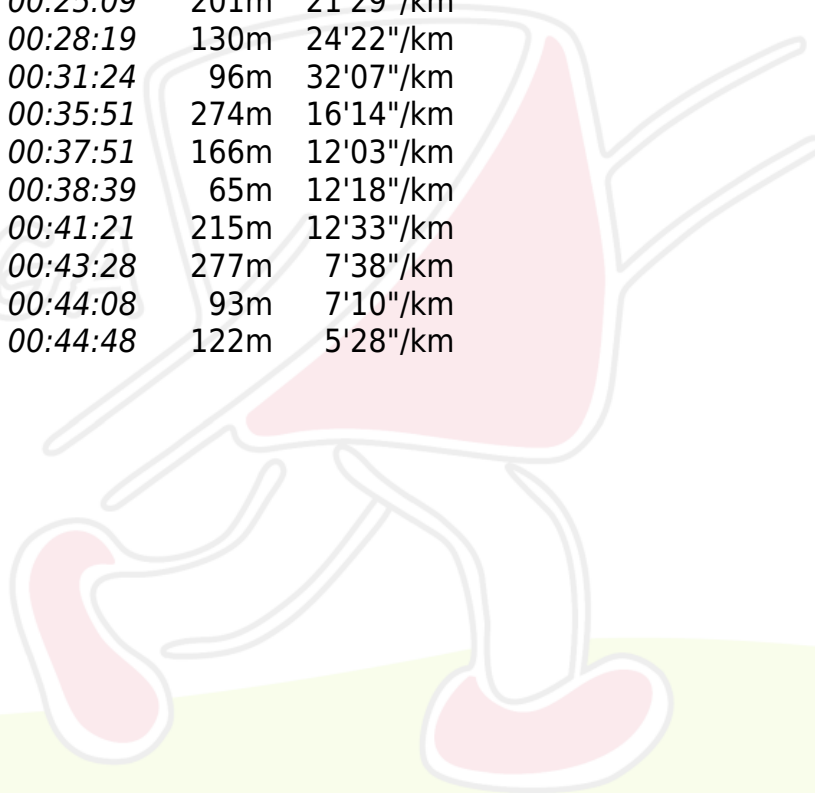

Championnat de France de Moyenne Distance - WRE

Montchavin les Coches 1.8.2021

7300 - CD Savoie

Isabelle WYMER

2508BF BALISE 25

Circuit : D50

Distance : 3310m (Dénivelé 35m)

Temps : 0:44:48 (13'32"/km)

5/30

O.K.

[Résultats complets sur Webres](#)

1. Marie-Violaine PALCAU 0:39:10
2. Pascale MIALHE 0:40:05
3. Sandra OLIVIER 0:41:20

1.	61	00:02:44		303m	9'01"/km
2.	51	00:03:08	00:05:52	362m	8'39"/km
3.	38	00:00:00	00:05:52	94m	0'00"/km
4.	39	00:08:48	00:14:40	408m	21'34"/km
5.	72	00:02:44	00:17:24	229m	11'56"/km
6.	75	00:02:24	00:19:48	143m	16'47"/km
7.	43	00:01:02	00:20:50	65m	15'54"/km
8.	68	00:04:19	00:25:09	201m	21'29"/km
9.	74	00:03:10	00:28:19	130m	24'22"/km
10.	69	00:03:05	00:31:24	96m	32'07"/km
11.	85	00:04:27	00:35:51	274m	16'14"/km
12.	48	00:02:00	00:37:51	166m	12'03"/km
13.	49	00:00:48	00:38:39	65m	12'18"/km
14.	50	00:02:42	00:41:21	215m	12'33"/km
15.	94	00:02:07	00:43:28	277m	7'38"/km
16.	100	00:00:40	00:44:08	93m	7'10"/km
17.	999	00:00:40	00:44:48	122m	5'28"/km