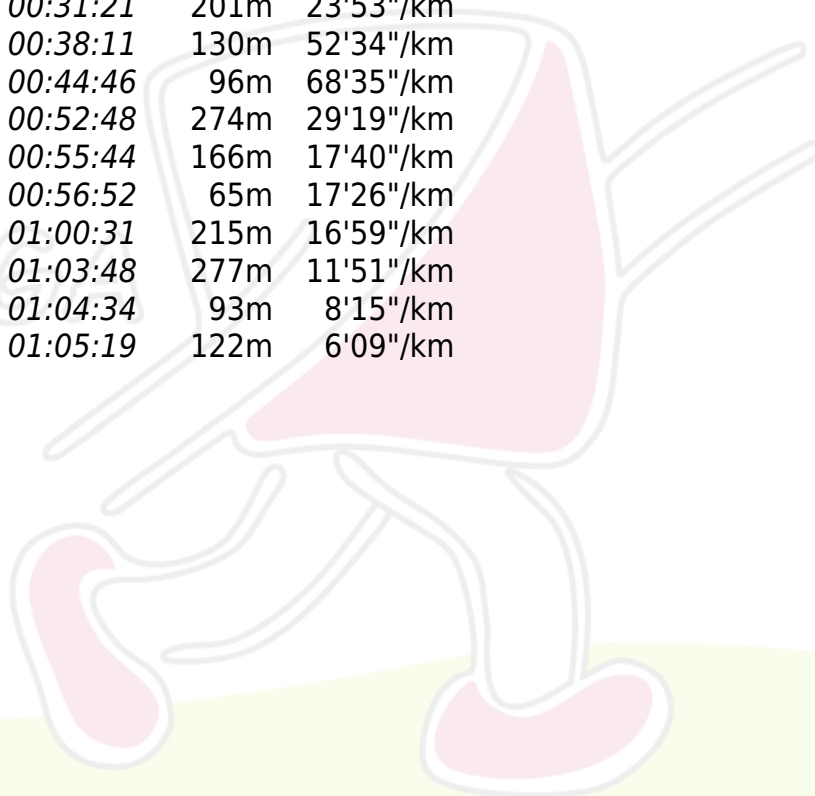

Championnat de France de Moyenne Distance - WRE

Montchavin les Coches 1.8.2021

7300 - CD Savoie

Florence BESTEL

9105IF COLE

Circuit : D50

Distance : 3310m (Dénivelé 35m)

Temps : 1:05:19 (19'44"/km)

16/30

O.K.

[Résultats complets sur Webres](#)

1. Marie-Violaine PALCAU 0:39:10
2. Pascale MIALHE 0:40:05
3. Sandra OLIVIER 0:41:20

1.	61	00:04:13		303m	13'55"/km
2.	51	00:04:16	00:08:29	362m	11'47"/km
3.	38	00:00:03	00:08:32	94m	0'32"/km
4.	39	00:07:36	00:16:08	408m	18'38"/km
5.	72	00:04:53	00:21:01	229m	21'19"/km
6.	75	00:03:30	00:24:31	143m	24'29"/km
7.	43	00:02:02	00:26:33	65m	31'17"/km
8.	68	00:04:48	00:31:21	201m	23'53"/km
9.	74	00:06:50	00:38:11	130m	52'34"/km
10.	69	00:06:35	00:44:46	96m	68'35"/km
11.	85	00:08:02	00:52:48	274m	29'19"/km
12.	48	00:02:56	00:55:44	166m	17'40"/km
13.	49	00:01:08	00:56:52	65m	17'26"/km
14.	50	00:03:39	01:00:31	215m	16'59"/km
15.	94	00:03:17	01:03:48	277m	11'51"/km
16.	100	00:00:46	01:04:34	93m	8'15"/km
17.	999	00:00:45	01:05:19	122m	6'09"/km