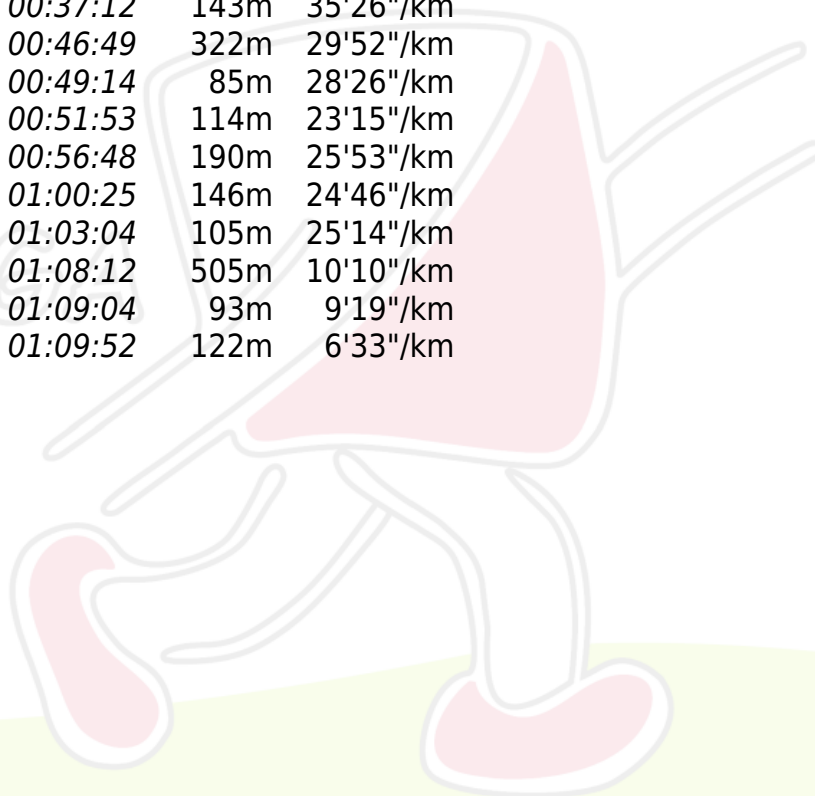

Championnat de France de Moyenne Distance - WRE

Montchavin les Coches 1.8.2021

7300 - CD Savoie

Sylvie PITAVAL

4201AR NOSE

Circuit : D60

Distance : 3280m (Dénivelé 35m)

Temps : 1:09:52 (21'18"/km)

10/22

O.K.

[Résultats complets sur Webres](#)

1. Sylvie MARCHESIN 0:47:37
2. Pascale PREVOST 0:47:42
3. Pascale MARTIN 0:53:59

1.	63	00:05:35		262m	21'19"/km
2.	51	00:04:51	00:10:26	348m	13'56"/km
3.	38	00:03:15	00:13:41	94m	34'34"/km
4.	67	00:02:54	00:16:35	86m	33'43"/km
5.	102	00:04:53	00:21:28	183m	26'41"/km
6.	39	00:05:21	00:26:49	190m	28'09"/km
7.	72	00:05:19	00:32:08	229m	23'13"/km
8.	75	00:05:04	00:37:12	143m	35'26"/km
9.	86	00:09:37	00:46:49	322m	29'52"/km
10.	46	00:02:25	00:49:14	85m	28'26"/km
11.	45	00:02:39	00:51:53	114m	23'15"/km
12.	85	00:04:55	00:56:48	190m	25'53"/km
13.	79	00:03:37	01:00:25	146m	24'46"/km
14.	92	00:02:39	01:03:04	105m	25'14"/km
15.	94	00:05:08	01:08:12	505m	10'10"/km
16.	100	00:00:52	01:09:04	93m	9'19"/km
17.	999	00:00:48	01:09:52	122m	6'33"/km