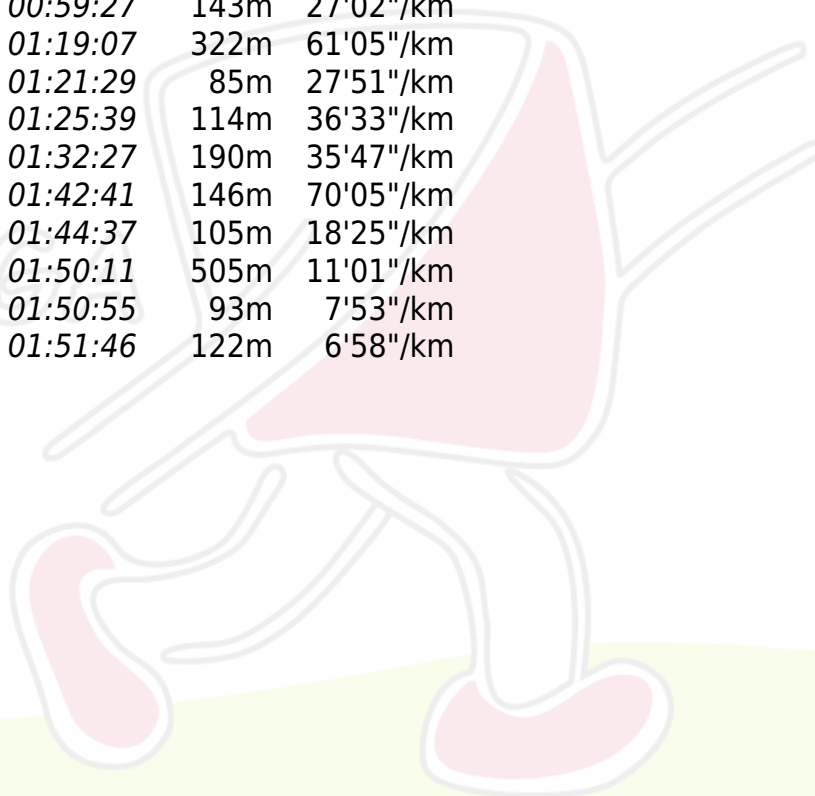

### 7300 - CD Savoie

**Evelyne VERGE**

66110C CCIO

Circuit : D60

Distance : 3280m (Dénivelé 35m)

Temps : 1:51:46 (34'05"/km)

21/22

O.K.

[Résultats complets sur Webres](#)

1. Sylvie MARCHESIN 0:47:37
2. Pascale PREVOST 0:47:42
3. Pascale MARTIN 0:53:59

1.	63	00:04:17		262m	16'21"/km
2.	51	00:06:29	00:10:46	348m	18'38"/km
3.	38	00:04:44	00:15:30	94m	50'21"/km
4.	67	00:03:05	00:18:35	86m	35'51"/km
5.	102	00:20:11	00:38:46	183m	110'17"/km
6.	39	00:05:48	00:44:34	190m	30'32"/km
7.	72	00:11:01	00:55:35	229m	48'06"/km
8.	75	00:03:52	00:59:27	143m	27'02"/km
9.	86	00:19:40	01:19:07	322m	61'05"/km
10.	46	00:02:22	01:21:29	85m	27'51"/km
11.	45	00:04:10	01:25:39	114m	36'33"/km
12.	85	00:06:48	01:32:27	190m	35'47"/km
13.	79	00:10:14	01:42:41	146m	70'05"/km
14.	92	00:01:56	01:44:37	105m	18'25"/km
15.	94	00:05:34	01:50:11	505m	11'01"/km
16.	100	00:00:44	01:50:55	93m	7'53"/km
17.	999	00:00:51	01:51:46	122m	6'58"/km