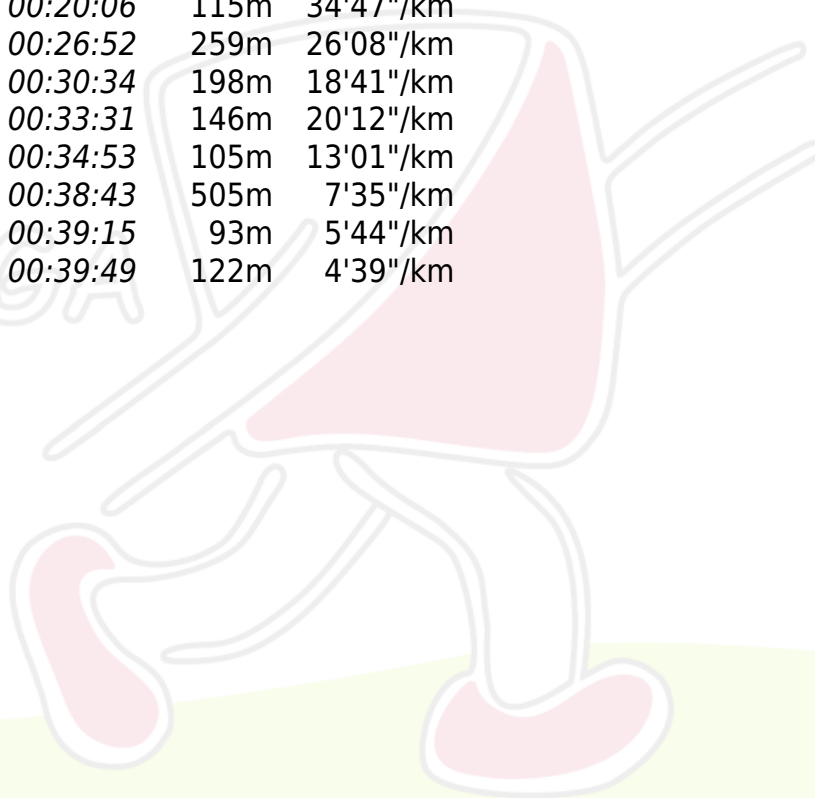

Championnat de France de Moyenne Distance - WRE

Montchavin les Coches 1.8.2021

7300 - CD Savoie

Thomas HUGUET

2605AR VSO

Circuit : H14

Distance : 3100m (Dénivelé 55m)

Temps : 0:39:49 (12'51"/km)

22/38

O.K.

[Résultats complets sur Webres](#)

1. Simon CALANDRY 0:23:14
2. Quentin AUNEAU 0:24:59
3. Jules HAMEL 0:25:18

| | | | | | |
|-----|-----|----------|----------|------|-----------|
| 1. | 88 | 00:01:44 | | 214m | 8'06"/km |
| 2. | 93 | 00:02:49 | 00:04:33 | 191m | 14'45"/km |
| 3. | 91 | 00:01:37 | 00:06:10 | 149m | 10'51"/km |
| 4. | 83 | 00:04:10 | 00:10:20 | 399m | 10'27"/km |
| 5. | 66 | 00:01:07 | 00:11:27 | 79m | 14'08"/km |
| 6. | 37 | 00:01:02 | 00:12:29 | 80m | 12'55"/km |
| 7. | 102 | 00:03:37 | 00:16:06 | 385m | 9'24"/km |
| 8. | 80 | 00:04:00 | 00:20:06 | 115m | 34'47"/km |
| 9. | 87 | 00:06:46 | 00:26:52 | 259m | 26'08"/km |
| 10. | 85 | 00:03:42 | 00:30:34 | 198m | 18'41"/km |
| 11. | 79 | 00:02:57 | 00:33:31 | 146m | 20'12"/km |
| 12. | 92 | 00:01:22 | 00:34:53 | 105m | 13'01"/km |
| 13. | 94 | 00:03:50 | 00:38:43 | 505m | 7'35"/km |
| 14. | 100 | 00:00:32 | 00:39:15 | 93m | 5'44"/km |
| 15. | 999 | 00:00:34 | 00:39:49 | 122m | 4'39"/km |