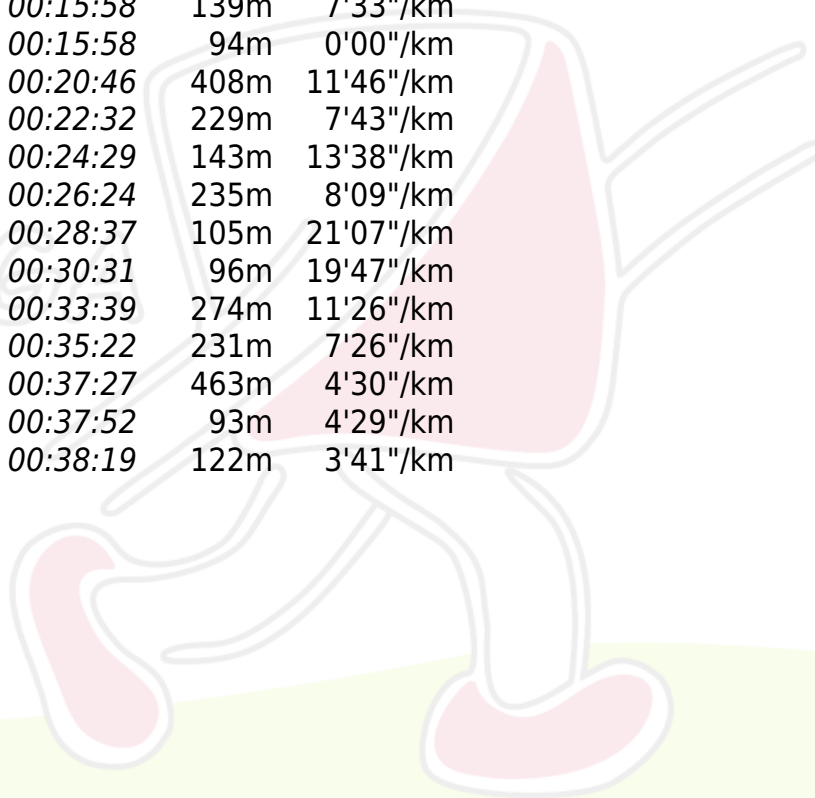

Championnat de France de Moyenne Distance - WRE

Montchavin les Coches 1.8.2021

7300 - CD Savoie

Francois PRADEAU

6307AR Balise 63

Circuit : H45

Distance : 4340m (Dénivelé 75m)

Temps : 0:38:19 (8'50"/km)

4/65

O.K.

[Résultats complets sur Webres](#)

1. Fabrice VANNIER 0:33:36
2. Eric PERRIN 0:34:32
3. David LESQUER 0:37:47

| | | | | | |
|-----|-----|----------|----------|------|-----------|
| 1. | 81 | 00:02:32 | | 500m | 5'04"/km |
| 2. | 77 | 00:03:08 | 00:05:40 | 138m | 22'42"/km |
| 3. | 84 | 00:00:47 | 00:06:27 | 63m | 12'26"/km |
| 4. | 76 | 00:01:48 | 00:08:15 | 116m | 15'31"/km |
| 5. | 61 | 00:02:56 | 00:11:11 | 340m | 8'38"/km |
| 6. | 83 | 00:01:49 | 00:13:00 | 323m | 5'37"/km |
| 7. | 71 | 00:01:55 | 00:14:55 | 160m | 11'59"/km |
| 8. | 51 | 00:01:03 | 00:15:58 | 139m | 7'33"/km |
| 9. | 38 | 00:00:00 | 00:15:58 | 94m | 0'00"/km |
| 10. | 39 | 00:04:48 | 00:20:46 | 408m | 11'46"/km |
| 11. | 72 | 00:01:46 | 00:22:32 | 229m | 7'43"/km |
| 12. | 75 | 00:01:57 | 00:24:29 | 143m | 13'38"/km |
| 13. | 55 | 00:01:55 | 00:26:24 | 235m | 8'09"/km |
| 14. | 74 | 00:02:13 | 00:28:37 | 105m | 21'07"/km |
| 15. | 69 | 00:01:54 | 00:30:31 | 96m | 19'47"/km |
| 16. | 85 | 00:03:08 | 00:33:39 | 274m | 11'26"/km |
| 17. | 49 | 00:01:43 | 00:35:22 | 231m | 7'26"/km |
| 18. | 94 | 00:02:05 | 00:37:27 | 463m | 4'30"/km |
| 19. | 100 | 00:00:25 | 00:37:52 | 93m | 4'29"/km |
| 20. | 999 | 00:00:27 | 00:38:19 | 122m | 3'41"/km |