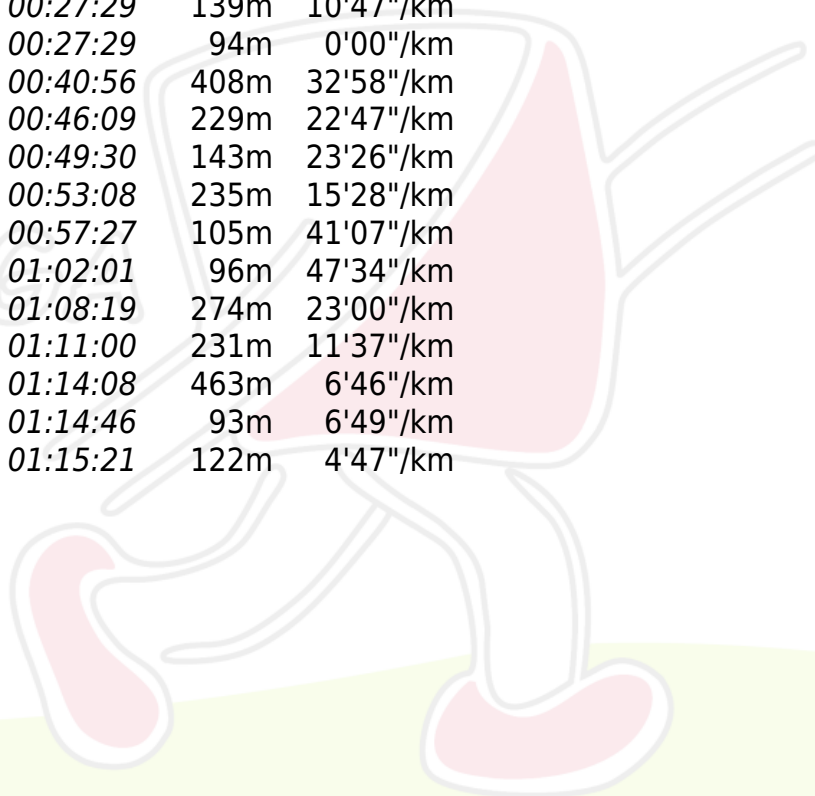

Championnat de France de Moyenne Distance - WRE

Montchavin les Coches 1.8.2021

7300 - CD Savoie

Philippe-Olivier POUPEAU

7404AR ASO

Circuit : H45

Distance : 4340m (Dénivelé 75m)

Temps : 1:15:21 (17'22"/km)

55/65

O.K.

[Résultats complets sur Webres](#)

1. Fabrice VANNIER 0:33:36
2. Eric PERRIN 0:34:32
3. David LESQUER 0:37:47

1.	81	00:04:41		500m	9'22"/km
2.	77	00:06:23	00:11:04	138m	46'15"/km
3.	84	00:01:19	00:12:23	63m	20'54"/km
4.	76	00:03:09	00:15:32	116m	27'09"/km
5.	61	00:05:20	00:20:52	340m	15'41"/km
6.	83	00:02:47	00:23:39	323m	8'37"/km
7.	71	00:02:20	00:25:59	160m	14'35"/km
8.	51	00:01:30	00:27:29	139m	10'47"/km
9.	38	00:00:00	00:27:29	94m	0'00"/km
10.	39	00:13:27	00:40:56	408m	32'58"/km
11.	72	00:05:13	00:46:09	229m	22'47"/km
12.	75	00:03:21	00:49:30	143m	23'26"/km
13.	55	00:03:38	00:53:08	235m	15'28"/km
14.	74	00:04:19	00:57:27	105m	41'07"/km
15.	69	00:04:34	01:02:01	96m	47'34"/km
16.	85	00:06:18	01:08:19	274m	23'00"/km
17.	49	00:02:41	01:11:00	231m	11'37"/km
18.	94	00:03:08	01:14:08	463m	6'46"/km
19.	100	00:00:38	01:14:46	93m	6'49"/km
20.	999	00:00:35	01:15:21	122m	4'47"/km