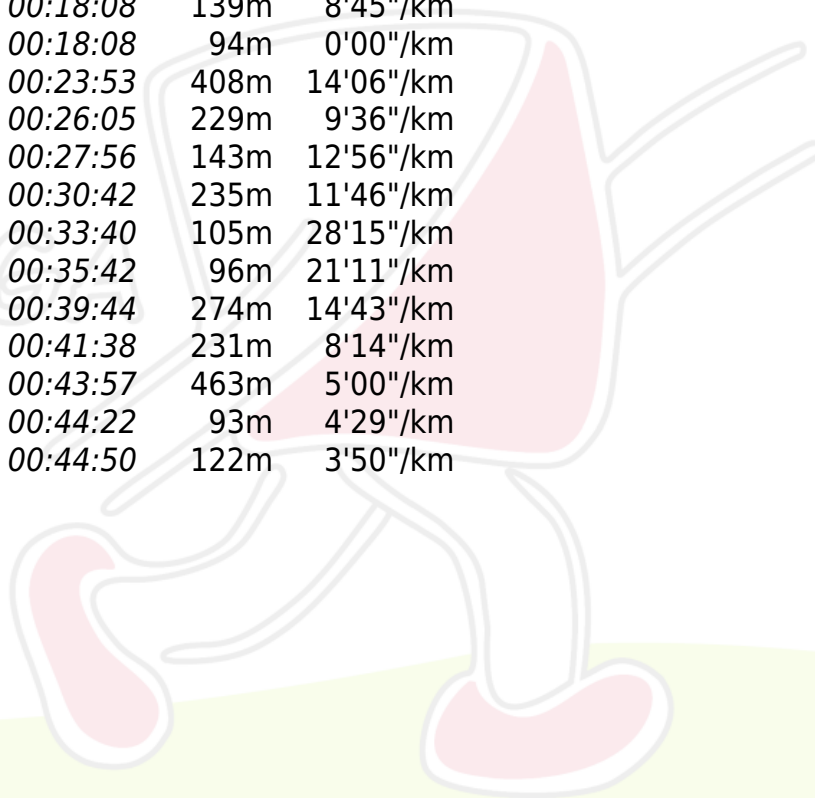

Championnat de France de Moyenne Distance - WRE

Montchavin les Coches 1.8.2021

7300 - CD Savoie

Pierre ELIAS

1307PZ ACA AIX EN PROV

Circuit : H50

Distance : 4340m (Dénivelé 75m)

Temps : 0:44:50 (10'20"/km)

4/51

O.K.

[Résultats complets sur Webres](#)

1. Yannick BEAUVIR 0:39:01
2. Eddie WYMER 0:43:09
3. Pascal PANNIER 0:44:27

1.	81	00:03:21		500m	6'42"/km
2.	77	00:03:31	00:06:52	138m	25'29"/km
3.	84	00:00:54	00:07:46	63m	14'17"/km
4.	76	00:01:50	00:09:36	116m	15'48"/km
5.	61	00:03:24	00:13:00	340m	10'00"/km
6.	83	00:02:08	00:15:08	323m	6'36"/km
7.	71	00:01:47	00:16:55	160m	11'09"/km
8.	51	00:01:13	00:18:08	139m	8'45"/km
9.	38	00:00:00	00:18:08	94m	0'00"/km
10.	39	00:05:45	00:23:53	408m	14'06"/km
11.	72	00:02:12	00:26:05	229m	9'36"/km
12.	75	00:01:51	00:27:56	143m	12'56"/km
13.	55	00:02:46	00:30:42	235m	11'46"/km
14.	74	00:02:58	00:33:40	105m	28'15"/km
15.	69	00:02:02	00:35:42	96m	21'11"/km
16.	85	00:04:02	00:39:44	274m	14'43"/km
17.	49	00:01:54	00:41:38	231m	8'14"/km
18.	94	00:02:19	00:43:57	463m	5'00"/km
19.	100	00:00:25	00:44:22	93m	4'29"/km
20.	999	00:00:28	00:44:50	122m	3'50"/km