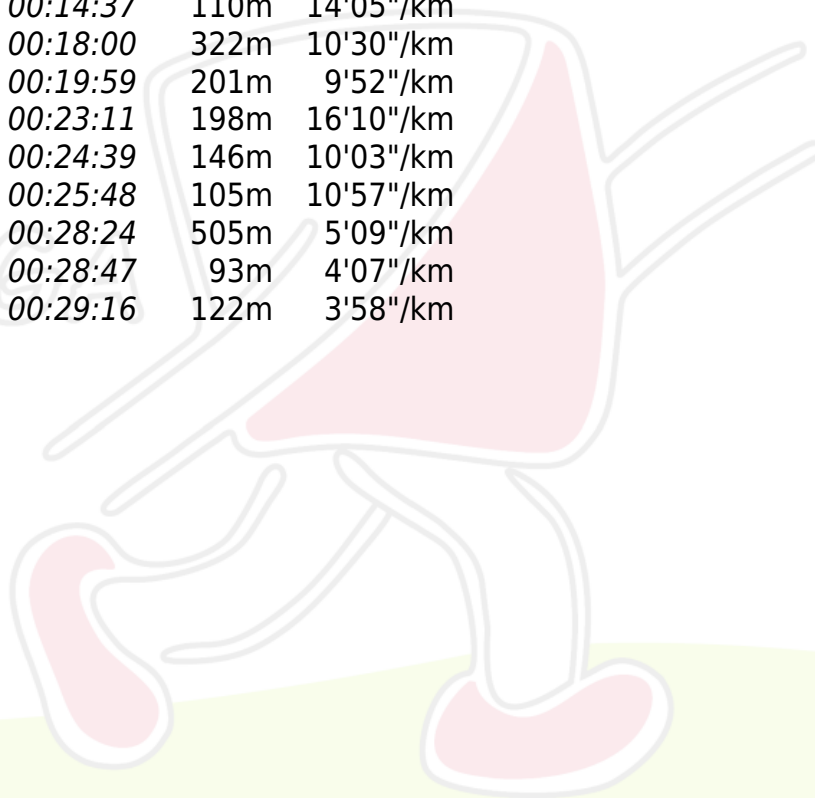

Championnat de France de Moyenne Distance - WRE

Montchavin les Coches 1.8.2021

7300 - CD Savoie

Serge GRILLET

7404AR ASO

Circuit : H55

Distance : 3490m (Dénivelé 60m)

Temps : 0:29:16 (8'23"/km)

1/51

O.K.

[Résultats complets sur Webres](#)

- 2. Christophe VILLAR 0:30:41
- 3. Jean-Christophe LEDUC 0:31:12

1.	64	00:01:01		71m	14'19"/km
2.	57	00:01:13	00:02:14	182m	6'41"/km
3.	61	00:01:30	00:03:44	154m	9'44"/km
4.	71	00:02:53	00:06:37	395m	7'18"/km
5.	38	00:00:27	00:07:04	212m	2'07"/km
6.	67	00:02:09	00:09:13	86m	25'00"/km
7.	40	00:03:51	00:13:04	522m	7'23"/km
8.	75	00:01:33	00:14:37	110m	14'05"/km
9.	86	00:03:23	00:18:00	322m	10'30"/km
10.	87	00:01:59	00:19:59	201m	9'52"/km
11.	85	00:03:12	00:23:11	198m	16'10"/km
12.	79	00:01:28	00:24:39	146m	10'03"/km
13.	92	00:01:09	00:25:48	105m	10'57"/km
14.	94	00:02:36	00:28:24	505m	5'09"/km
15.	100	00:00:23	00:28:47	93m	4'07"/km
16.	999	00:00:29	00:29:16	122m	3'58"/km