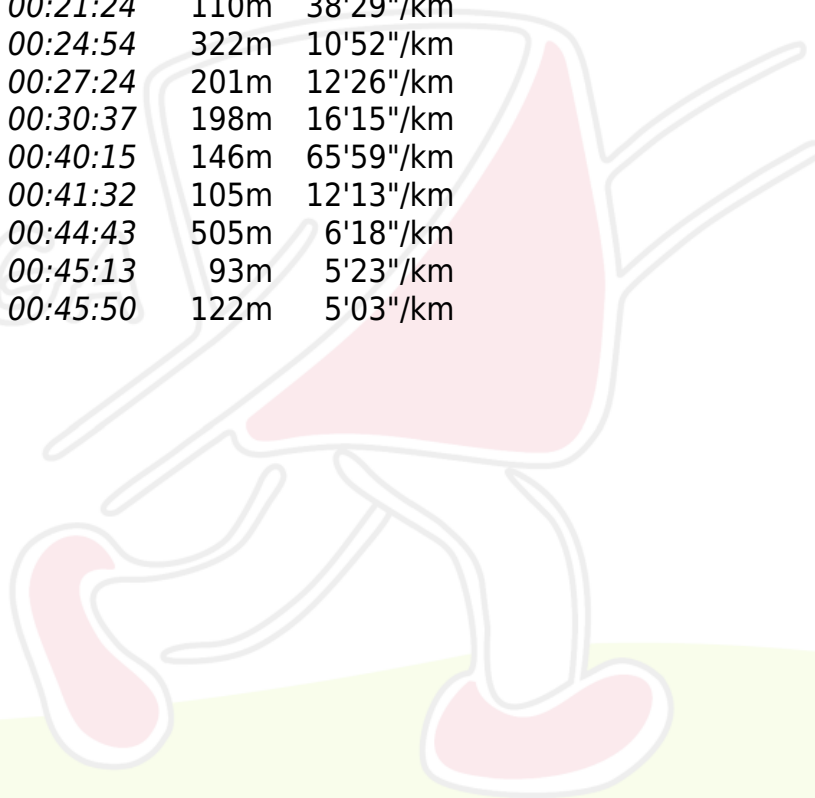

Championnat de France de Moyenne Distance - WRE

Montchavin les Coches 1.8.2021

7300 - CD Savoie

Raymond HULSE

11030C RDPA

Circuit : H60

Distance : 3490m (Dénivelé 60m)

Temps : 0:45:50 (13'08"/km)

9/30

O.K.

[Résultats complets sur Webres](#)

1. Patrick CAPBERN 0:34:14
2. Philippe MASSON 0:37:07
3. Jose RORA 0:38:19

1.	64	00:01:00		71m	14'05"/km
2.	57	00:02:04	00:03:04	182m	11'21"/km
3.	61	00:01:42	00:04:46	154m	11'02"/km
4.	71	00:03:24	00:08:10	395m	8'36"/km
5.	38	00:01:32	00:09:42	212m	7'14"/km
6.	67	00:02:12	00:11:54	86m	25'35"/km
7.	40	00:05:16	00:17:10	522m	10'05"/km
8.	75	00:04:14	00:21:24	110m	38'29"/km
9.	86	00:03:30	00:24:54	322m	10'52"/km
10.	87	00:02:30	00:27:24	201m	12'26"/km
11.	85	00:03:13	00:30:37	198m	16'15"/km
12.	79	00:09:38	00:40:15	146m	65'59"/km
13.	92	00:01:17	00:41:32	105m	12'13"/km
14.	94	00:03:11	00:44:43	505m	6'18"/km
15.	100	00:00:30	00:45:13	93m	5'23"/km
16.	999	00:00:37	00:45:50	122m	5'03"/km