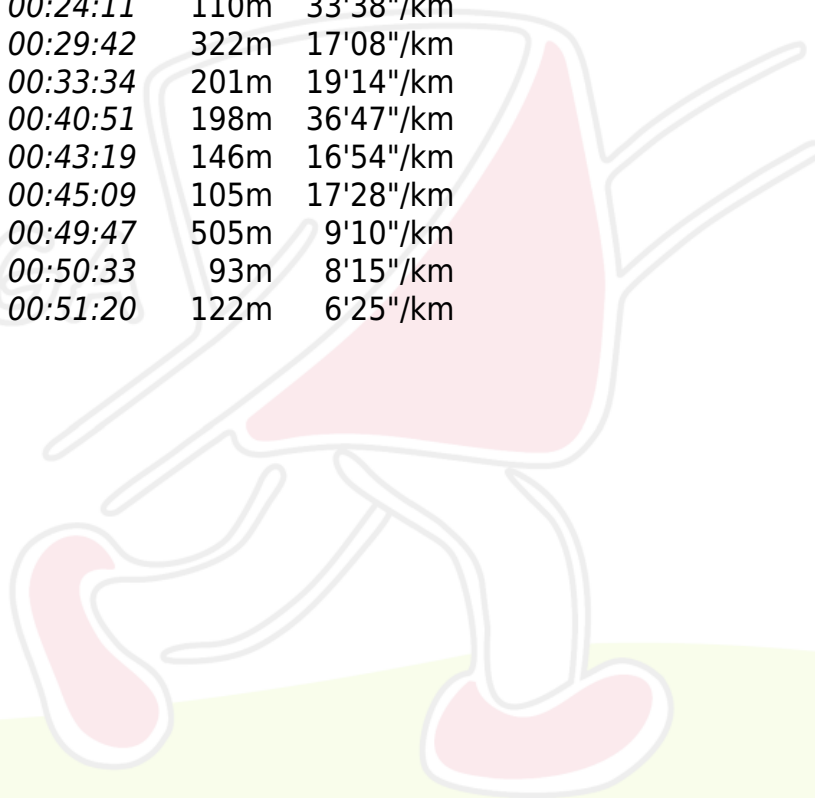

Championnat de France de Moyenne Distance - WRE

Montchavin les Coches 1.8.2021

7300 - CD Savoie

Dominique BRUYLANT

5907HF T.A.D.

Circuit : H60

Distance : 3490m (Dénivelé 60m)

Temps : 0:51:20 (14'43"/km)

15/30

O.K.

[Résultats complets sur Webres](#)

1. Patrick CAPBERN 0:34:14
2. Philippe MASSON 0:37:07
3. Jose RORA 0:38:19

1.	64	00:01:17		71m	18'05"/km
2.	57	00:02:03	00:03:20	182m	11'16"/km
3.	61	00:02:21	00:05:41	154m	15'16"/km
4.	71	00:03:59	00:09:40	395m	10'05"/km
5.	38	00:01:59	00:11:39	212m	9'21"/km
6.	67	00:02:27	00:14:06	86m	28'29"/km
7.	40	00:06:23	00:20:29	522m	12'14"/km
8.	75	00:03:42	00:24:11	110m	33'38"/km
9.	86	00:05:31	00:29:42	322m	17'08"/km
10.	87	00:03:52	00:33:34	201m	19'14"/km
11.	85	00:07:17	00:40:51	198m	36'47"/km
12.	79	00:02:28	00:43:19	146m	16'54"/km
13.	92	00:01:50	00:45:09	105m	17'28"/km
14.	94	00:04:38	00:49:47	505m	9'10"/km
15.	100	00:00:46	00:50:33	93m	8'15"/km
16.	999	00:00:47	00:51:20	122m	6'25"/km