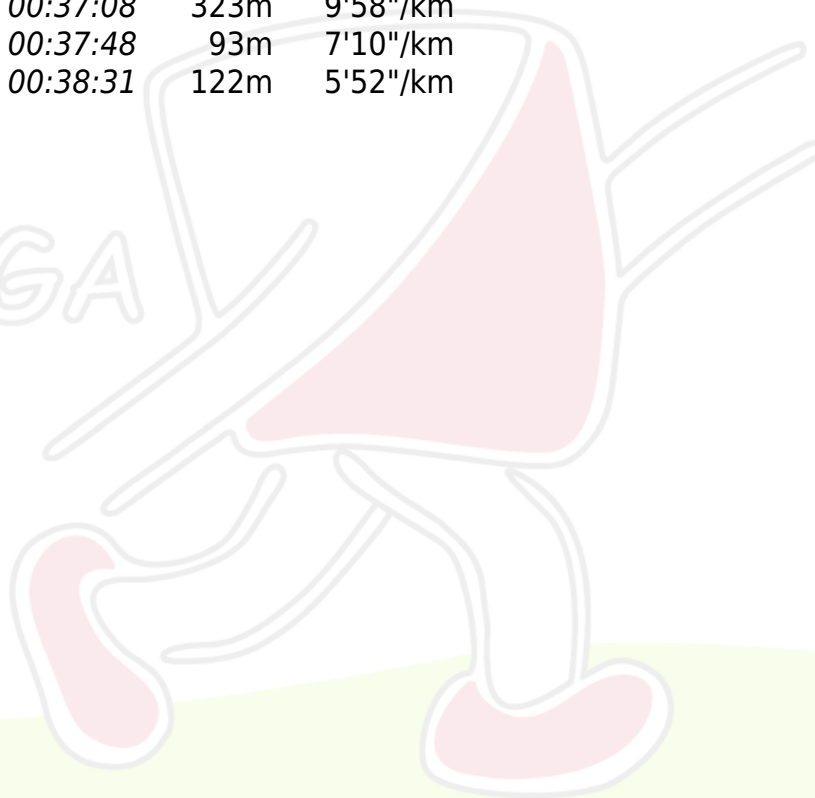

Championnat de France de Moyenne Distance - WRE

Montchavin les Coches 1.8.2021

7300 - CD Savoie

Alain GIRARDET

7404AR ASO

Circuit : H65

Distance : 1990m (Dénivelé 120m)

Temps : 0:38:31 (19'21"/km)

15/25

O.K.

[Résultats complets sur Webres](#)

1. Christian CACHARD 0:24:12
2. Jean-Marie FATH 0:24:27
3. Patrick EUDIER 0:25:40

1.	109	00:02:36		153m	17'00"/km
2.	89	00:05:07	00:07:43	151m	33'53"/km
3.	80	00:10:44	00:18:27	375m	28'37"/km
4.	85	00:06:55	00:25:22	345m	20'03"/km
5.	79	00:03:34	00:28:56	146m	24'26"/km
6.	92	00:02:06	00:31:02	105m	20'00"/km
7.	108	00:02:53	00:33:55	182m	15'51"/km
8.	94	00:03:13	00:37:08	323m	9'58"/km
9.	100	00:00:40	00:37:48	93m	7'10"/km
10.	999	00:00:43	00:38:31	122m	5'52"/km

HELGA