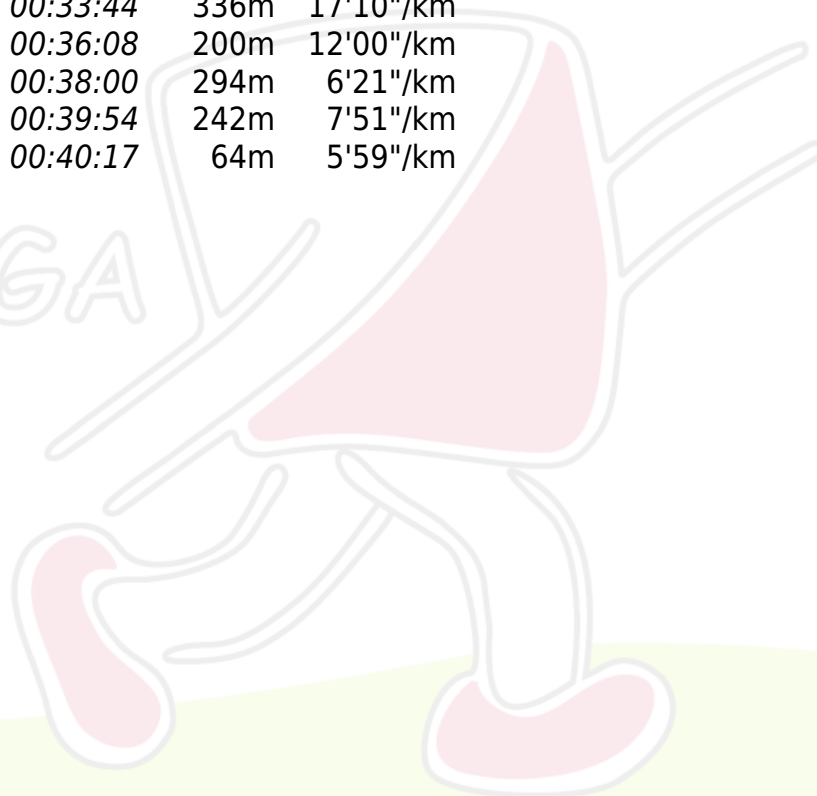

Régionale Moyenne Distance

Macôt La Plagne 30.7.2021

7300 - CD Savoie

Evelyne VERGE

66110C CCIO

Circuit : Violet Court D

Distance : 3300m (Dénivelé 85m)

Temps : 0:40:17 (12'12"/km)

56/121

O.K.

[Résultats complets sur Webres](#)

1. Lucile CLOUARD 0:23:44
2. Alice MERAT 0:24:06
3. Michaela KOTECKA 0:24:43

1.	43	00:06:37		445m	14'52"/km
2.	49	00:02:49	00:09:26	154m	18'17"/km
3.	45	00:01:25	00:10:51	108m	13'07"/km
4.	53	00:04:17	00:15:08	408m	10'30"/km
5.	64	00:02:19	00:17:27	150m	15'27"/km
6.	46	00:06:08	00:23:35	523m	11'44"/km
7.	75	00:04:23	00:27:58	263m	16'40"/km
8.	69	00:05:46	00:33:44	336m	17'10"/km
9.	39	00:02:24	00:36:08	200m	12'00"/km
10.	40	00:01:52	00:38:00	294m	6'21"/km
11.	100	00:01:54	00:39:54	242m	7'51"/km
12.	999	00:00:23	00:40:17	64m	5'59"/km

HELGA