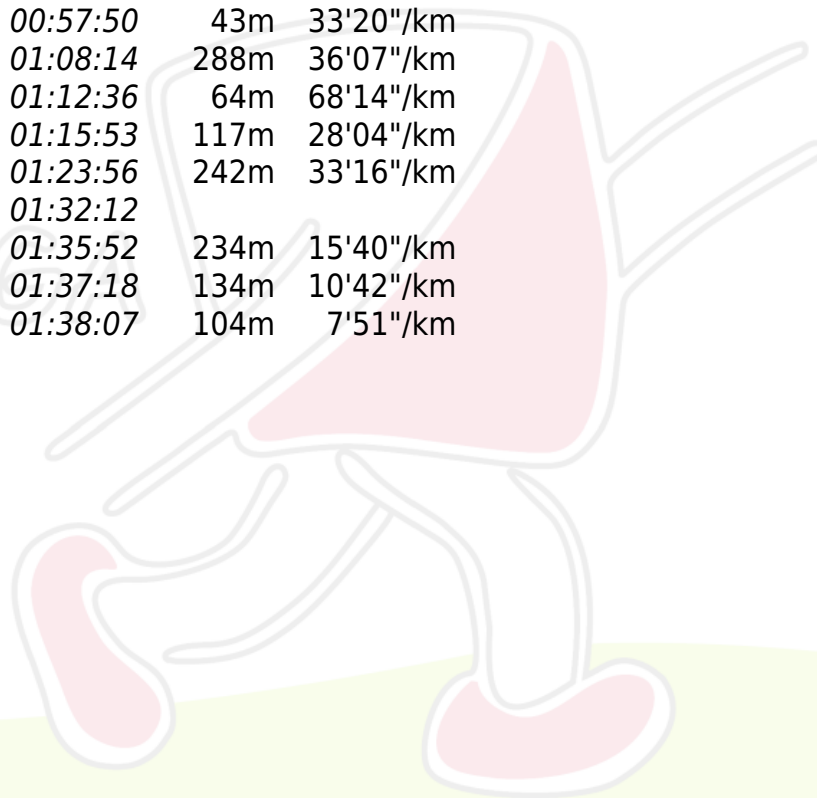

Vendredi CO
Neuville 13.8.2021
CO Liège

Alice LAMBERTS

C.O. Liège

Circuit : D:PARCOURS 1

Distance : 3500m

--/14

non classé

[Résultats complets sur Webres](#)

1. Perrine DETHIER 0:40:17
2. Muriel BRANDT 0:45:19
3. Natacha DEGRAVE 0:45:49

1.	86	00:07:01		103m	68'07"/km
2.	85	00:01:34	00:08:35	180m	8'42"/km
3.	31	00:04:55	00:13:30	192m	25'36"/km
4.	84	00:11:15	00:24:45	313m	35'57"/km
5.	79	00:06:05	00:30:50	216m	28'10"/km
6.	78	00:03:42	00:34:32	86m	43'01"/km
7.	83	00:09:10	00:43:42	382m	24'00"/km
8.	82	00:05:08	00:48:50	240m	21'23"/km
9.	75	00:07:34	00:56:24	287m	26'22"/km
10.	81	00:01:26	00:57:50	43m	33'20"/km
11.	32	00:10:24	01:08:14	288m	36'07"/km
12.	33	00:04:22	01:12:36	64m	68'14"/km
13.	71	00:03:17	01:15:53	117m	28'04"/km
14.	73	00:08:03	01:23:56	242m	33'16"/km
15.	77	00:08:16	01:32:12		
16.	80	00:03:40	01:35:52	234m	15'40"/km
17.	70	00:01:26	01:37:18	134m	10'42"/km
18.	999	00:00:49	01:38:07	104m	7'51"/km