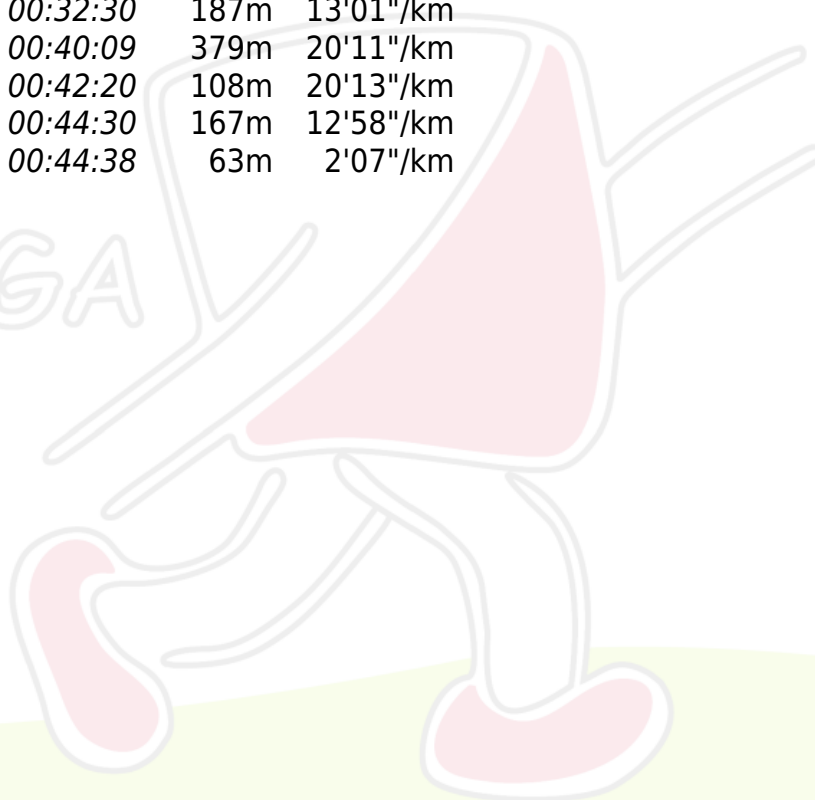

3ª ETAPA CIPO 2021
CAMPO LARGO - PR 15.8.2021
Clube de Orientação Gralha Azul

Jorge Luis Ramos Szczypior

CONV

Percurso : HN1

Distancia : 2200m (Desnivel 40m)

Tempo : 0:44:38 (20'17"/km)

2/4

O.K.

[Resultados completos em Webres](#)

1. Francisco Z. Reimão De Mello	0:35:30
3. Italo Nicolae Pinheiro	0:45:07

1.	107	00:05:48		106m	54'43"/km
2.	118	00:03:48	00:09:36	160m	23'45"/km
3.	109	00:05:12	00:14:48	165m	31'31"/km
4.	95	00:02:01	00:16:49	156m	12'56"/km
5.	99	00:04:15	00:21:04	258m	16'28"/km
6.	120	00:02:54	00:23:58	116m	25'00"/km
7.	119	00:06:06	00:30:04	169m	36'06"/km
8.	97	00:02:26	00:32:30	187m	13'01"/km
9.	94	00:07:39	00:40:09	379m	20'11"/km
10.	134	00:02:11	00:42:20	108m	20'13"/km
11.	100	00:02:10	00:44:30	167m	12'58"/km
12.	999	00:00:08	00:44:38	63m	2'07"/km

HELGA