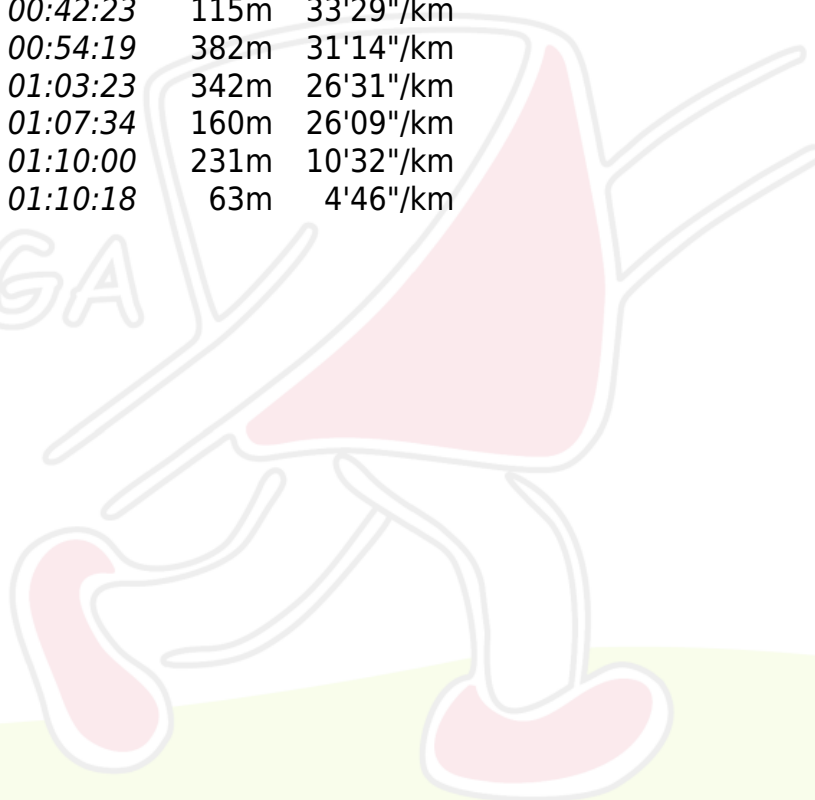

3ª ETAPA CIPO 2021
CAMPO LARGO - PR 15.8.2021
Clube de Orientação Gralha Azul

João Antonio Shimizu

COC

Percurso : HN2

Distancia : 3000m (Desnivel 45m)

Tempo : 1:10:18 (23'26"/km)

2/2

O.K.

[Resultados completos em Webres](#)

1. Joel José Da Silva

1:09:51

1.	134	00:04:25		286m	15'27"/km
2.	94	00:01:57	00:06:22	108m	18'03"/km
3.	119	00:05:39	00:12:01	364m	15'31"/km
4.	120	00:10:30	00:22:31	169m	62'08"/km
5.	99	00:03:45	00:26:16	116m	32'20"/km
6.	109	00:06:20	00:32:36	314m	20'10"/km
7.	113	00:05:56	00:38:32	227m	26'08"/km
8.	117	00:03:51	00:42:23	115m	33'29"/km
9.	93	00:11:56	00:54:19	382m	31'14"/km
10.	107	00:09:04	01:03:23	342m	26'31"/km
11.	118	00:04:11	01:07:34	160m	26'09"/km
12.	100	00:02:26	01:10:00	231m	10'32"/km
13.	999	00:00:18	01:10:18	63m	4'46"/km

HELGA