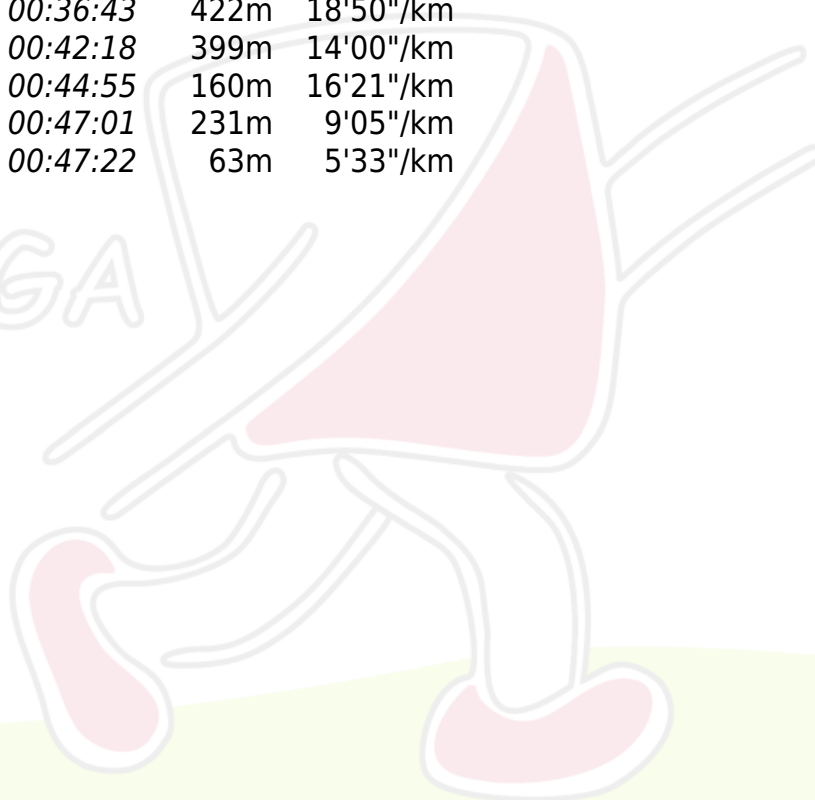

3ª ETAPA CIPO 2021
CAMPO LARGO - PR 15.8.2021
Clube de Orientação Gralha Azul

Maria Rosa de Fátima Anhaia Ribeiro

COC

Percurso : D Vet B

Distancia : 2900m (Desnivel 60m)

Tempo : 0:47:22 (16'20"/km)

1/3

O.K.

[Resultados completos em Webres](#)

2. Mary Celia de Barros Claudino 0:48:34
3. Dinacir Catarina de Lima Souza 1:25:29

1.	134	00:03:30		286m	12'14"/km
2.	94	00:01:02	00:04:32	108m	9'34"/km
3.	96	00:04:19	00:08:51	78m	55'21"/km
4.	112	00:01:10	00:10:01	113m	10'19"/km
5.	97	00:03:50	00:13:51	226m	16'58"/km
6.	121	00:12:04	00:25:55		
7.	114	00:02:51	00:28:46	198m	14'24"/km
8.	113	00:07:57	00:36:43	422m	18'50"/km
9.	107	00:05:35	00:42:18	399m	14'00"/km
10.	118	00:02:37	00:44:55	160m	16'21"/km
11.	100	00:02:06	00:47:01	231m	9'05"/km
12.	999	00:00:21	00:47:22	63m	5'33"/km

HELGA